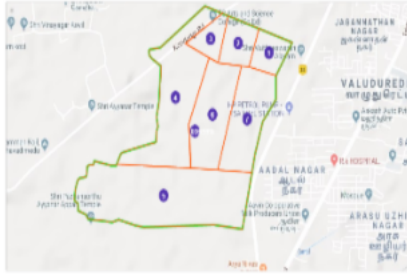

Nazri Naksha