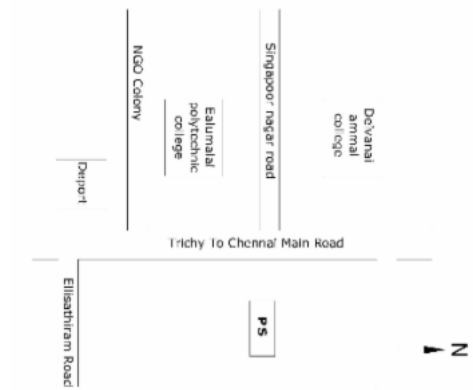

Key MAP View