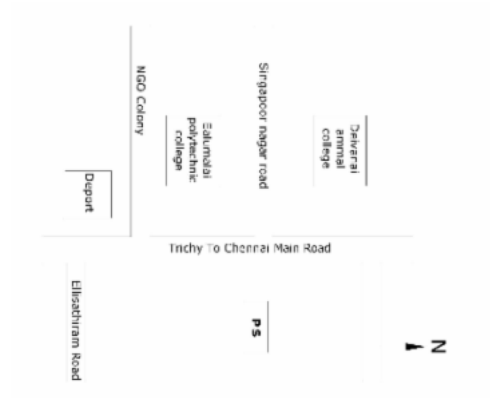

Google Map View

Polling Station Building Front View

Polling Station Front View

Cad View

Key MAP View

சட்டமன்றத் தொகுதியின் எண் மற்றும் பெயர் : 74-விழுப்புரம்
பிரிவு எண் மற்றும் பெயர் 1-விழுப்புரம் (நகராட்சி), வார்டு எண் 34 காந்தி நகர்