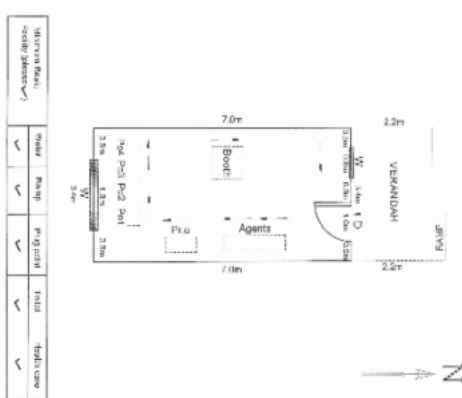

Google Map View

Polling Station Building Front View

Polling Station Front View

Cad View

Key MAP View

சட்டமன்றத் தொகுதியின் எண் மற்றும் பெயர் : 74-விழுப்புரம்
பிரிவு எண் மற்றும் பெயர் 1-விழுப்புரம் (நகராட்சி), வார்டு எண் 34 காந்தி நகர்