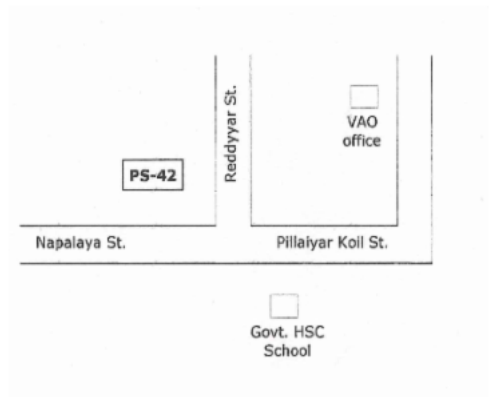

Cad View

Key MAP View