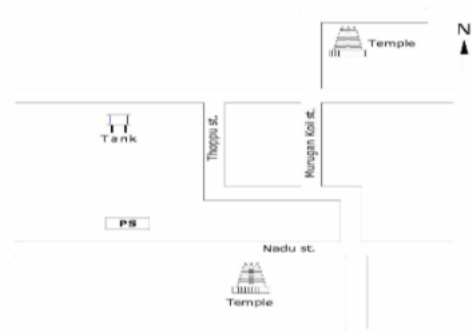

Google Map View

Polling Station Building Front View

Polling Station Front View

Cad View

Key MAP View

சட்டமன்றத் தொகுதியின் எண் மற்றும் பெயர் : 74-விழுப்புரம் பிரிவு எண் மற்றும் பெயர் 1-அத்தியூர் திருவாதி (வ.கி) & (ஊ), மேட்டுத்தெரு