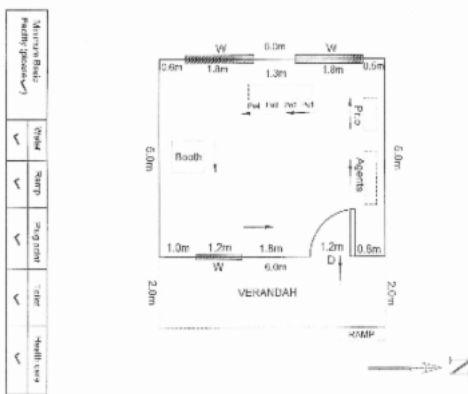

Cad View

Key MAP View