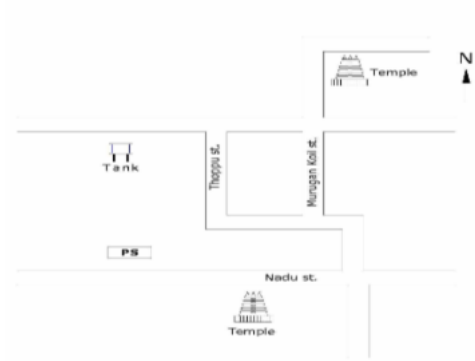

Google Map View

Polling Station Building Front View

Polling Station Front View

Cad View

Key MAP View

சட்டமன்றத் தொகுதியின் எண் மற்றும் பெயர் : 74-விழுப்புரம்  
பிரிவு எண் மற்றும் பெயர் 1-அத்தியூர் திருவாதி (வ.கி) & (ஊ), சின்னத் தெரு