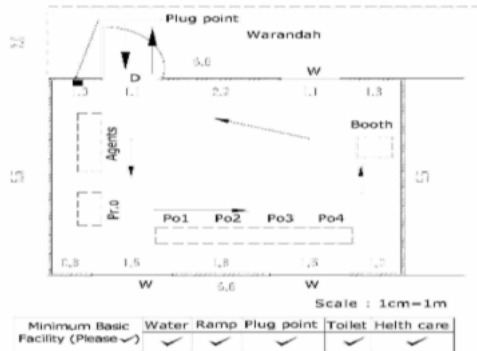

Google Map View

Polling Station Building Front View

Polling Station Front View

Cad View

Key MAP View

1 பெயர் : முத்துகுமார் தந்தை பெயர்: நாகப்பன் வீட்டு எண் : 0 வயது : 25 பாலினம் : ஆண்	XGI1368505 Photo is available	2 பெயர் : சியாமளா ஹ கணவர் பெயர்: அரி வீட்டு எண் : 0 வயது : 25 பாலினம் : பெண்	XGI2115566 Photo is available	3 பெயர் : சந்தியா கணவர் பெயர்: மகாதேவன் வீட்டு எண் : 0 வயது : 24 பாலினம் : பெண்	XGI2345627 Photo is available
4 பெயர் : மகேஸ்வரி கு தந்தை பெயர்: குமார் வீட்டு எண் : 0 வயது : 19 பாலினம் : பெண்	XGI2497048 Photo is available	5 பெயர் : ஆஷா கணவர் பெயர்: விஸ்வநாதன் வீட்டு எண் : 1 வயது : 32 பாலினம் : பெண்	XGI2290419 Photo is available	6 பெயர் : அன்பரசு தந்தை பெயர்: ஐய்யனார் வீட்டு எண் : 1 வயது : 29 பாலினம் : ஆண்	XGI1069467 Photo is available
7 பெயர் : சூரியா கணவர் பெயர்: சிலம்பரசன் வீட்டு எண் : 1 வயது : 27 பாலினம் : பெண்	XGI1358050 Photo is available	8 பெயர் : விஸ்வநாதன் தாயின் பெயர்: விஜியா வீட்டு எண் : 1-1 வயது : 33 பாலினம் : ஆண்	XGI0508952 Photo is available	9 பெயர் : ஜெயசங்கர் தந்தை பெயர்: பாவாடை வீட்டு எண் : 1-3 வயது : 45 பாலினம் : ஆண்	XGI1137496 Photo is available
10 பெயர் : அண்ணாதுரை தந்தை பெயர்: அறுமுகம் வீட்டு எண் : 1-3 வயது : 34 பாலினம் : ஆண்	XGI0665034 Photo is available	11 பெயர் : ராஜேஸ்வரி கணவர் பெயர்: குமரவேல் வீட்டு எண் : 1/4 வயது : 47 பாலினம் : பெண்	XGI2470938 Photo is available	12 பெயர் : மகேந்திரன் தந்தை பெயர்: முருகன் வீட்டு எண் : 1-4 வயது : 27 பாலினம் : ஆண்	XGI1256171 Photo is available
13 பெயர் : நாகலட்சுமி கணவர் பெயர்: வெங்கடேசன் வீட்டு எண் : 1-6 வயது : 49 பாலினம் : பெண்	XGI0019117 Photo is available	14 பெயர் : ராஜதுரை தந்தை பெயர்: ஆறுமுகம் வீட்டு எண் : 1-7 வயது : 31 பாலினம் : ஆண்	XGI0826834 Photo is available	15 பெயர் : மீனா கணவர் பெயர்: அண்ணாதுரை வீட்டு எண் : 1-7 வயது : 30 பாலினம் : பெண்	XGI2137206 Photo is available
16 பெயர் : ராமச்சந்திரன் தந்தை பெயர்: ஆறுமுகம் வீட்டு எண் : 1-7 வயது : 29 பாலினம் : ஆண்	XGI1069525 Photo is available	17 பெயர் : மூர்த்தி தந்தை பெயர்: குப்புசாமி வீட்டு எண் : 1-9 வயது : 62 பாலினம் : ஆண்	XGI0019265 Photo is available	18 பெயர் : பிரபுதேவா தந்தை பெயர்: ராமு வீட்டு எண் : 1-9 வயது : 30 பாலினம் : ஆண்	XGI0925545 Photo is available
19 பெயர் : அன்பரசன் தந்தை பெயர்: தும்பநாயகம் வீட்டு எண் : 1-11 வயது : 36 பாலினம் : ஆண்	XGI0019224 Photo is available	20 பெயர் : ஜெயபிரதா கணவர் பெயர்: குமாரவேல் வீட்டு எண் : 1-11 வயது : 33 பாலினம் : பெண்	XGI2188597 Photo is available	21 பெயர் : குமரவேல் தந்தை பெயர்: தும்பநாயகம் வீட்டு எண் : 1-11 வயது : 32 பாலினம் : ஆண்	XGI0665075 Photo is available
22 பெயர் : விக்னேஷ் தந்தை பெயர்: ஆறுமுகம் வீட்டு எண் : 1/11 வயது : 26 பாலினம் : ஆண்	XGI1357490 Photo is available	23 பெயர் : மகேந்திரன் தந்தை பெயர்: மாரிமுத்து வீட்டு எண் : 1-12 வயது : 28 பாலினம் : ஆண்	XGI1256098 Photo is available	24 பெயர் : வேண்டாமணி கணவர் பெயர்: பழனிவேல் வீட்டு எண் : 1-16 வயது : 46 பாலினம் : பெண்	XGI0019240 Photo is available
25 பெயர் : செளமியா ரா தந்தை பெயர்: ராஜேந்திரன் வீட்டு எண் : 1/17 வயது : 31 பாலினம் : பெண்	XGI2510493 Photo is available	26 பெயர் : ராஜலட்சுமி கணவர் பெயர்: நாகராஜ் வீட்டு எண் : 1-18 வயது : 31 பாலினம் : பெண்	XGI1256114 Photo is available	27 பெயர் : சுதாகர் தந்தை பெயர்: பச்சையப்பன் வீட்டு எண் : 1-19 வயது : 43 பாலினம் : ஆண்	XGI0019380 Photo is available
28 பெயர் : சுரேந்திரன் தந்தை பெயர்: பச்சையப்பன் வீட்டு எண் : 1-19 வயது : 33 பாலினம் : ஆண்	XGI0508960 Photo is available	29 பெயர் : காளியம்மாள் கணவர் பெயர்: சுதாகர் வீட்டு எண் : 1-19 வயது : 31 பாலினம் : பெண்	XGI1069681 Photo is available	30 பெயர் : சக்திவேல் தந்தை பெயர்: சக்கரை வீட்டு எண் : 1-22 வயது : 31 பாலினம் : ஆண்	XGI2137214 Photo is available