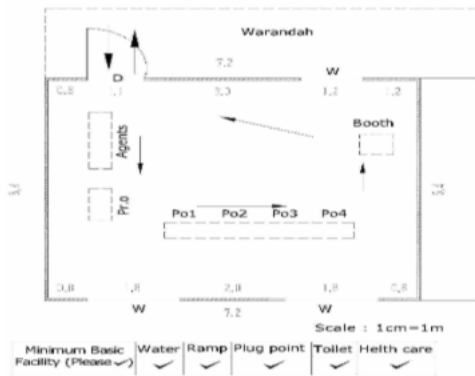

Google Map View

Polling Station Building Front View

Polling Station Front View

Cad View

Key MAP View

1 பெயர் : சம்பத் தந்தை பெயர்: சாமிக்கண்ணு வீட்டு எண் : 1 வயது : 73 பாலினம் : ஆண் Photo is available	MBZ1366665	2 பெயர் : ஜெயராணி கணவர் பெயர்: சம்பத் வீட்டு எண் : 1 வயது : 72 பாலினம் : பெண் Photo is available	XGI1551522	3 பெயர் : சியாமளா கணவர் பெயர்: ஜெயசதாகர் வீட்டு எண் : 1 வயது : 46 பாலினம் : பெண் Photo is available	MBZ3199916
4 பெயர் : ஜெயராமன் தந்தை பெயர்: சண்முகம் வீட்டு எண் : 1 வயது : 44 பாலினம் : ஆண் Photo is available	XGI0665976	5 பெயர் : சுகுணா கணவர் பெயர்: பாண்டியன் வீட்டு எண் : 1 வயது : 41 பாலினம் : பெண் Photo is available	XGI0926030	6 பெயர் : தனலட்சுமி கணவர் பெயர்: சதீஷ் வீட்டு எண் : 1 வயது : 40 பாலினம் : பெண் Photo is available	MBZ3484342
7 பெயர் : சுகா கணவர் பெயர்: ஏழுமலை வீட்டு எண் : 1 வயது : 40 பாலினம் : பெண் Photo is available	XGI0925743	8 பெயர் : தனலட்சுமி கணவர் பெயர்: கதிர்வேல் வீட்டு எண் : 1 வயது : 34 பாலினம் : பெண் Photo is available	XGI0925982	9 பெயர் : சதிஸ்குமார் தந்தை பெயர்: நாகராஜன் வீட்டு எண் : 1 வயது : 33 பாலினம் : ஆண் Photo is available	XGI0509695
10 பெயர் : புன்னியவேல் தந்தை பெயர்: பாவாடை வீட்டு எண் : 1 வயது : 33 பாலினம் : ஆண் Photo is available	XGI0509067	11 பெயர் : பாலாஜி தந்தை பெயர்: மாசி வீட்டு எண் : 1 வயது : 33 பாலினம் : ஆண் Photo is available	XGI0665968	12 பெயர் : மதன் தந்தை பெயர்: சிவா வீட்டு எண் : 01 வயது : 30 பாலினம் : ஆண் Photo is available	XGI2256014
13 பெயர் : ராஜலக்ஷ்மி தந்தை பெயர்: மதன் வீட்டு எண் : 01 வயது : 26 பாலினம் : பெண் Photo is available	XGI2257970	14 பெயர் : ரேஷ்மா தந்தை பெயர்: முருகன் வீட்டு எண் : 1/5 வயது : 22 பாலினம் : பெண் Photo is available	XGI2256154	15 பெயர் : ஹரிஷ் தந்தை பெயர்: முத்துகுமரன் வீட்டு எண் : 1-9 வயது : 25 பாலினம் : ஆண் Photo is available	XGI2012094
16 பெயர் : செந்தில் தந்தை பெயர்: ராமலிங்கம் வீட்டு எண் : 1-19 வயது : 45 பாலினம் : ஆண் Photo is available	XGI1256304	17 பெயர் : பரிமளா கணவர் பெயர்: செல்வம் வீட்டு எண் : 1-19 வயது : 39 பாலினம் : பெண் Photo is available	XGI1256296	18 பெயர் : வினோத்குமார் தந்தை பெயர்: முருகன் வீட்டு எண் : 1-21 வயது : 34 பாலினம் : ஆண் Photo is available	XGI0388751
19 பெயர் : விஜயகுமார் தந்தை பெயர்: முருகன் வீட்டு எண் : 1-21 வயது : 33 பாலினம் : ஆண் Photo is available	XGI0628123	20 பெயர் : சந்திரா தந்தை பெயர்: சக்திவேல் வீட்டு எண் : 1/22 வயது : 22 பாலினம் : ஆண் Photo is available	XGI2472439	21 பெயர் : கீர்த்தனா தந்தை பெயர்: ஞானவேல் வீட்டு எண் : 1/22 வயது : 21 பாலினம் : பெண் Photo is available	XGI2472389
22 பெயர் : பரத் தந்தை பெயர்: குமாரவேல் வீட்டு எண் : 1/22 வயது : 20 பாலினம் : ஆண் Photo is available	XGI2375335	23 பெயர் : பரணி தந்தை பெயர்: ஞானவேல் வீட்டு எண் : 1/22 வயது : 19 பாலினம் : ஆண் Photo is available	XGI2465912	24 பெயர் : சத்யபிரியா கணவர் பெயர்: சந்தோஷ் வீட்டு எண் : 1/24 வயது : 32 பாலினம் : பெண் Photo is available	XGI2379691
25 பெயர் : சாமுண்டீஸ்வரி தந்தை பெயர்: சந்திரசேகரன் வீட்டு எண் : 1-26 வயது : 29 பாலினம் : பெண் Photo is available	XGI1256528	26 பெயர் : பாலாஜி தந்தை பெயர்: சந்திரசேகரன் வீட்டு எண் : 1/26 வயது : 25 பாலினம் : ஆண் Photo is available	XGI1368612	27 பெயர் : ஏழுமலை தந்தை பெயர்: வரதன் வீட்டு எண் : 1-26A வயது : 61 பாலினம் : ஆண் Photo is available	MBZ1368216
28 பெயர் : யோகேஸ்வரி கணவர் பெயர்: ஏழுமலை வீட்டு எண் : 1-26A வயது : 61 பாலினம் : பெண் Photo is available	XGI1551548	29 பெயர் : நிரஞ்சன் தந்தை பெயர்: ஏழுமலை வீட்டு எண் : 1-26A வயது : 33 பாலினம் : ஆண் Photo is available	XGI0628016	30 பெயர் : பிரியா கணவர் பெயர்: ஐயப்பன் வீட்டு எண் : 1-27 வயது : 23 பாலினம் : பெண் Photo is available	XGI2205847