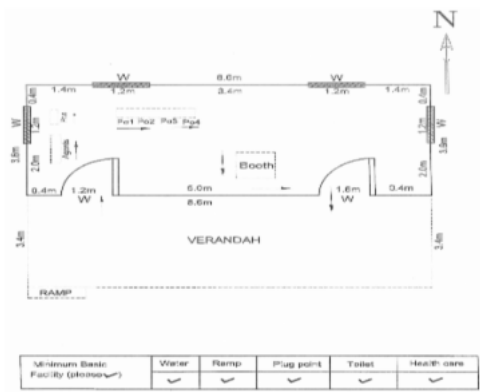

Google Map View

Polling Station Building Front View

Polling Station Front View

Cad View

Key MAP View

1 பெயர் : அஜித்குமார் தந்தை பெயர்: ஆறுமுகம் வீட்டு எண் : 0 வயது : 26 பாலினம் : ஆண் Photo is available	XGI1454172	2 பெயர் : மணிகண்டன் தந்தை பெயர்: ராஜாங்கம் வீட்டு எண் : 1 வயது : 46 பாலினம் : ஆண் Photo is available	MBZ3196136	3 பெயர் : வேல் முருகன் தந்தை பெயர்: ராமு வீட்டு எண் : 1 வயது : 33 பாலினம் : ஆண் Photo is available	XGI0926345
4 பெயர் : பாண்டிதூரை தந்தை பெயர்: ராமு வீட்டு எண் : 1 வயது : 32 பாலினம் : ஆண் Photo is available	XGI0926360	5 பெயர் : காயத்ரி கணவர் பெயர்: அமிர்த ராஜ் வீட்டு எண் : 1 வயது : 31 பாலினம் : பெண் Photo is available	XGI0926287	6 பெயர் : பாரதி தந்தை பெயர்: முருகன் வீட்டு எண் : 1 வயது : 30 பாலினம் : ஆண் Photo is available	XGI0926550
7 பெயர் : அருள்தாஸ் தந்தை பெயர்: பரசுராமன் வீட்டு எண் : 1 வயது : 30 பாலினம் : ஆண் Photo is available	XGI0926675	8 பெயர் : குமரேசன் தந்தை பெயர்: பழனி வீட்டு எண் : 1-10 வயது : 34 பாலினம் : ஆண் Photo is available	XGI0666156	9 பெயர் : சக்திவேல் தந்தை பெயர்: பழனி வீட்டு எண் : 1-10 வயது : 32 பாலினம் : ஆண் Photo is available	XGI0827071
10 பெயர் : தேவிகா தந்தை பெயர்: தனரங்கம் வீட்டு எண் : 2/17 வயது : 24 பாலினம் : பெண் Photo is available	SXG2712206	11 பெயர் : விக்னேஷ் தந்தை பெயர்: ஐயப்பன் வீட்டு எண் : 9 வயது : 29 பாலினம் : ஆண் Photo is available	XGI1070143	12 பெயர் : சந்தியா கணவர் பெயர்: நாராயணசாமி வீட்டு எண் : 10 வயது : 25 பாலினம் : பெண் Photo is available	XGI1368786
13 பெயர் : சரசு கணவர் பெயர்: பெருமாள் வீட்டு எண் : 11 வயது : 59 பாலினம் : பெண் Photo is available	XGI0666651	14 பெயர் : பாலாஜி தந்தை பெயர்: முருகன் வீட்டு எண் : 11 வயது : 32 பாலினம் : ஆண் Photo is available	XGI0926949	15 பெயர் : அய்யனார் தந்தை பெயர்: சின்னதம்பி வீட்டு எண் : 12 வயது : 52 பாலினம் : ஆண் Photo is available	MBZ3482361
16 பெயர் : இந்திரா கணவர் பெயர்: முருகன் வீட்டு எண் : 12 வயது : 49 பாலினம் : பெண் Photo is available	MBZ3482346	17 பெயர் : சஞ்சலா தந்தை பெயர்: சேனாதிபதி வீட்டு எண் : 12 வயது : 27 பாலினம் : பெண் Photo is available	XGI1300268	18 பெயர் : நிவேதா தந்தை பெயர்: மோகன்குமார் வீட்டு எண் : 12 வயது : 19 பாலினம் : பெண் Photo is available	XGI2501278
19 பெயர் : மாகலட்சுமி தந்தை பெயர்: முருகன் வீட்டு எண் : 12-10 வயது : 27 பாலினம் : பெண் Photo is available	XGI1256643	20 பெயர் : சுவித்ரா கணவர் பெயர்: ராஜீவ் காந்தி வீட்டு எண் : 13ஏ வயது : 26 பாலினம் : பெண் Photo is available	XGI2107639	21 பெயர் : நித்தியா கணவர் பெயர்: சிவக்குமார் வீட்டு எண் : 17 வயது : 39 பாலினம் : பெண் Photo is available	MBZ3482221
22 பெயர் : சிவக்குமார் தந்தை பெயர்: ராதா வீட்டு எண் : 17-42 வயது : 43 பாலினம் : ஆண் Photo is available	XGI1137918	23 பெயர் : பிரியதர்ஷினி தந்தை பெயர்: ஆறுமுகம் வீட்டு எண் : 23 வயது : 25 பாலினம் : பெண் Photo is available	XGI2027399	24 பெயர் : தினேஷ் குமார் தந்தை பெயர்: உத்திரமூர்த்தி வீட்டு எண் : 25 வயது : 28 பாலினம் : ஆண் Photo is available	XGI1188978
25 பெயர் : வீரமணி தந்தை பெயர்: சின்னதுரை வீட்டு எண் : 35 வயது : 39 பாலினம் : ஆண் Photo is available	XGI0145383	26 பெயர் : ராஜேஸ்வரி கணவர் பெயர்: ஏழுமலை வீட்டு எண் : 42 வயது : 46 பாலினம் : பெண் Photo is available	MBZ3196615	27 பெயர் : ஆனந்தி கணவர் பெயர்: மணிகண்டன் வீட்டு எண் : 42 வயது : 43 பாலினம் : பெண் Photo is available	MBZ3196623
28 பெயர் : ரம்யா தந்தை பெயர்: ஏழுமலை வீட்டு எண் : 42, வயது : 25 பாலினம் : பெண் Photo is available	XGI2206308	29 பெயர் : சேனாதிபதி தந்தை பெயர்: அர்ஜுனன் வீட்டு எண் : 44 வயது : 29 பாலினம் : ஆண் Photo is available	XGI1450048	30 பெயர் : முத்துக்குமார் தந்தை பெயர்: முருகன் வீட்டு எண் : 45 வயது : 28 பாலினம் : ஆண் Photo is available	XGI1137983