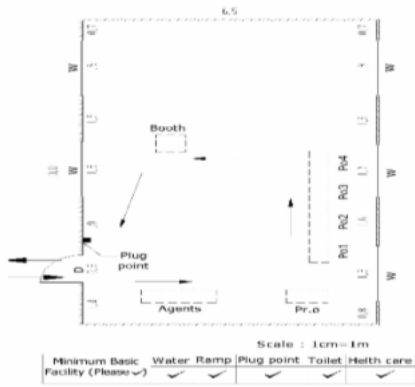

Google Map View

Polling Station Building Front View

Polling Station Front View

Cad View

Key MAP View

சட்டமன்றத் தொகுதியின் எண் மற்றும் பெயர் : 74-விழுப்புரம்
பிரிவு எண் மற்றும் பெயர் 1-விழுப்புரம் (நகராட்சி), வார்டு எண் 38 புகாரி நகர்