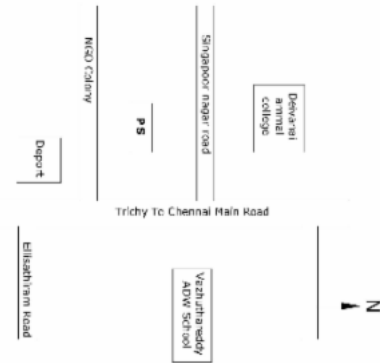

Google Map View

Polling Station Building Front View

Polling Station Front View

Cad View

Key MAP View

சட்டமன்றத் தொகுதியின் எண் மற்றும் பெயர் : 74-விழுப்புரம்
பிரிவு எண் மற்றும் பெயர் 1-விழுப்புரம் (நகராட்சி), வார்டு எண் 38 புகாரி நகர்