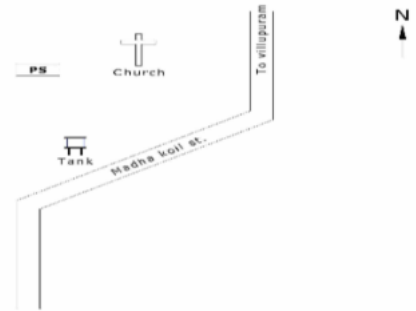

வாக்காளர் பதிவு அலுவலரின்
கையொப்பம்

Nazri Naksha

Google Map View

Polling Station Building Front View

Polling Station Front View

Cad View

Key MAP View

சட்டமன்றத் தொகுதியின் எண் மற்றும் பெயர் : 74-விழுப்புரம்
பிரிவு எண் மற்றும் பெயர் 1-தெளி (வ.கி) & (ஊ), மாதா கோவில் தெரு