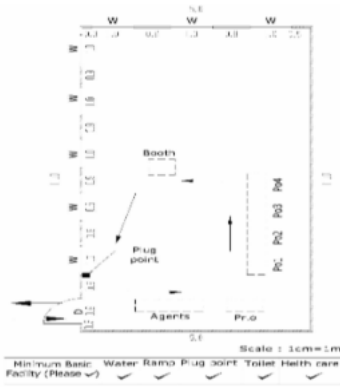

Google Map View

Polling Station Building Front View

Polling Station Front View

Cad View

Key MAP View

1 பெயர் : மதுரை தந்தை பெயர்: ஏழுமலை வீட்டு எண் : 0 வயது : 43 பாலினம் : ஆண் Photo is available XGI2181576	2 பெயர் : ஷாஜஹான் தந்தை பெயர்: ஷேக் அலி வீட்டு எண் : 1 வயது : 70 பாலினம் : ஆண் Photo is available XGI1369362	3 பெயர் : ரவி தந்தை பெயர்: கொச்சுமாதவன் வீட்டு எண் : 1 வயது : 61 பாலினம் : ஆண் Photo is available XGI0828772
4 பெயர் : சசிகலா தந்தை பெயர்: ரவி வீட்டு எண் : 1 வயது : 32 பாலினம் : பெண் Photo is available XGI0828764	5 பெயர் : விக்டோரியா கலாவதி கணவர் பெயர்: சத்தியநாதன் வீட்டு எண் : 3ஏ வயது : 54 பாலினம் : பெண் Photo is available XGI1369388	6 பெயர் : ஹில்டன் தந்தை பெயர்: சார்லஸ் வீட்டு எண் : 4 வயது : 21 பாலினம் : ஆண் Photo is available XGI2297604
7 பெயர் : ராஜகுமாரி கணவர் பெயர்: தமிழ்ச்செல்வன் வீட்டு எண் : 4-200 வயது : 55 பாலினம் : பெண் Photo is available XGI0390377	8 பெயர் : பிரபாகரன் தந்தை பெயர்: தமிழ்செல்வன் வீட்டு எண் : 4-200 வயது : 37 பாலினம் : ஆண் Photo is available XGI0024208	9 பெயர் : அமுதா கணவர் பெயர்: சூரியகுமார் வீட்டு எண் : 4பி வயது : 46 பாலினம் : பெண் Photo is available XGI2180263
10 பெயர் : ஷமிதா தந்தை பெயர்: சூரியகுமார் வீட்டு எண் : 4பி வயது : 24 பாலினம் : பெண் Photo is available XGI2179893	11 பெயர் : நா ஜெயக்குமார் தந்தை பெயர்: நாகராஜன் வீட்டு எண் : 6 வயது : 47 பாலினம் : ஆண் Photo is available XGI0545202	12 பெயர் : நஸ்ரின் பேகம் கணவர் பெயர்: அஸ்கர் உசைன் வீட்டு எண் : 8 வயது : 64 பாலினம் : பெண் Photo is available XGI2383578
13 பெயர் : கவிதா கணவர் பெயர்: அசோக்குமார் வீட்டு எண் : 10 வயது : 38 பாலினம் : பெண் Photo is available XGI2467488	14 பெயர் : அசோக் குமார் தந்தை பெயர்: சந்திரன் வீட்டு எண் : 10,1வது தெரு வயது : 44 பாலினம் : ஆண் Photo is available XGI2181808	S 15 பெயர் : ஆர்த்தி தந்தை பெயர்: ஜயப்பன் வீட்டு எண் : 13 வயது : 20 பாலினம் : பெண் DELETED Photo is available XGI2469187
16 பெயர் : முபாரக்அலி தந்தை பெயர்: அப்துல் ஹமீது வீட்டு எண் : 16 வயது : 42 பாலினம் : ஆண் Photo is available XGI0972638	17 பெயர் : ஹாஇராபேகம் கணவர் பெயர்: முபாரக் அலி வீட்டு எண் : 16 வயது : 40 பாலினம் : பெண் Photo is available XGI1041409	18 பெயர் : தீபா கணவர் பெயர்: சிவக்குமார் வீட்டு எண் : 18 வயது : 47 பாலினம் : பெண் Photo is available XGI0024166
19 பெயர் : ரிஷிபிரசாத் தந்தை பெயர்: அருண் வீட்டு எண் : 18-பீ வயது : 24 பாலினம் : ஆண் Photo is available XGI2179901	20 பெயர் : பிரதீப் ராஜ் தந்தை பெயர்: மரியராஜ் வீட்டு எண் : 21 வயது : 30 பாலினம் : ஆண் Photo is available XGI1071216	21 பெயர் : மரியராஜ் தந்தை பெயர்: பெரியநாகம் வீட்டு எண் : 21-பீ வயது : 59 பாலினம் : ஆண் Photo is available XGI1369420
22 பெயர் : தென்றல் கணவர் பெயர்: மரியராஜ் வீட்டு எண் : 21-பீ வயது : 56 பாலினம் : பெண் Photo is available XGI1369438	23 பெயர் : புவனேஸ்வரி தந்தை பெயர்: செல்வம் வீட்டு எண் : 22A வயது : 37 பாலினம் : பெண் Photo is available XGI0024661	24 பெயர் : சங்கீதா கணவர் பெயர்: இளங்குரிசில் வீட்டு எண் : 24-C வயது : 49 பாலினம் : பெண் Photo is available XGI0828707
25 பெயர் : ராதா கணவர் பெயர்: பக்கிரிசாமி வீட்டு எண் : 29 வயது : 55 பாலினம் : பெண் Photo is available XGI1035377	26 பெயர் : விஜயலட்சுமி கணவர் பெயர்: பிரபாகரன் வீட்டு எண் : 35 வயது : 62 பாலினம் : பெண் Photo is available MBZ3398716	27 பெயர் : பிரபாகரன் தந்தை பெயர்: சாரங்கபாணி வீட்டு எண் : 35 வயது : 55 பாலினம் : ஆண் Photo is available XGI1674175
28 பெயர் : பிரியங்கா தந்தை பெயர்: பிரபாகரன் வீட்டு எண் : 35 வயது : 21 பாலினம் : பெண் Photo is available XGI2383685	29 பெயர் : நிசார்தீன் தந்தை பெயர்: முத்துவாப்பா வீட்டு எண் : 46 வயது : 46 பாலினம் : ஆண் Photo is available XGI0028399	30 பெயர் : நீ ரஜியாபானு கணவர் பெயர்: நீசார்தீன் வீட்டு எண் : 46 வயது : 42 பாலினம் : பெண் Photo is available XGI2467504