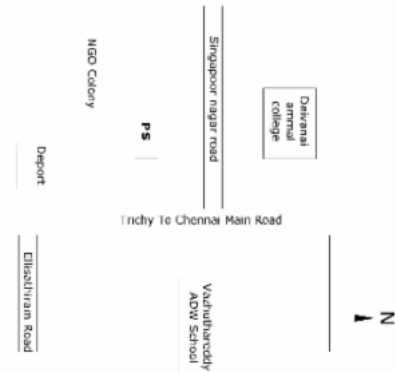

Cad View

Key MAP View