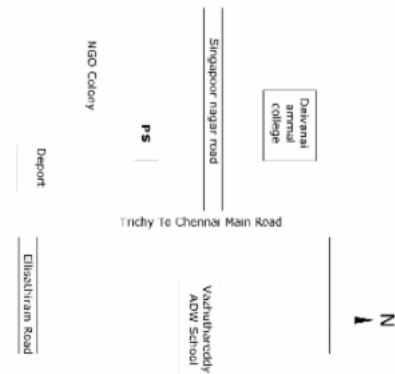

Google Map View

Polling Station Building Front View

Polling Station Front View

Cad View

Key MAP View

சட்டமன்றத் தொகுதியின் எண் மற்றும் பெயர் : 74-விழுப்புரம்
பிரிவு எண் மற்றும் பெயர் 1-விழுப்புரம் (நகராட்சி), வார்டு எண் 38 வள்ளலார் நகர்