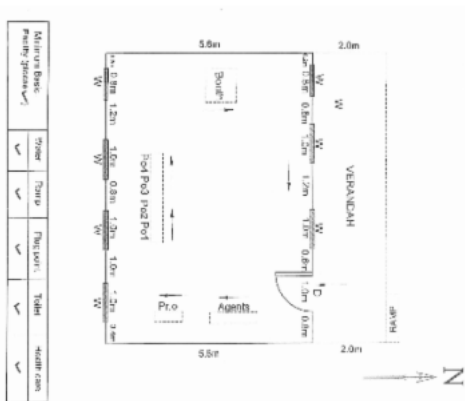

Google Map View

Polling Station Building Front View

Polling Station Front View

Cad View

Key MAP View

சட்டமன்றத் தொகுதியின் எண் மற்றும் பெயர் : 74-விழுப்புரம்
பிரிவு எண் மற்றும் பெயர் 1-விழுப்புரம் (நகராட்சி), வார்டு எண் 38 வள்ளலார் நகர்