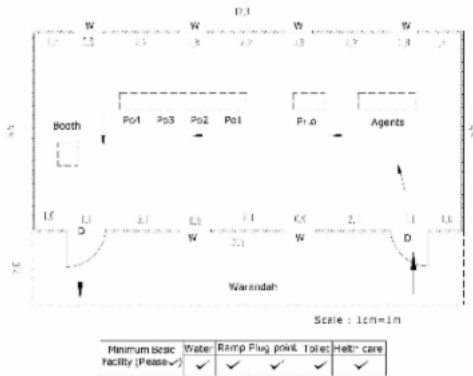

Google Map View

Polling Station Building Front View

Polling Station Front View

Cad View

Key MAP View

சட்டமன்றத் தொகுதியின் எண் மற்றும் பெயர் : 74-விழுப்புரம்
பிரிவு எண் மற்றும் பெயர் 1-விழுப்புரம் (நகராட்சி), வார்டு எண் 36 ஆசாசுளம்