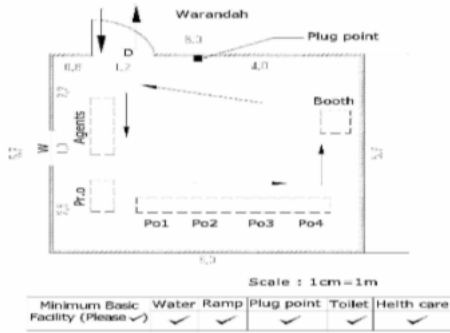

Google Map View

Polling Station Building Front View

Polling Station Front View

Cad View

Key MAP View

சட்டமன்றத் தொகுதியின் எண் மற்றும் பெயர் : 74-விழுப்புரம்
பிரிவு எண் மற்றும் பெயர் 1-விழுப்புரம் (நகராட்சி), வார்டு எண் 31 சுதாகர் நகர்