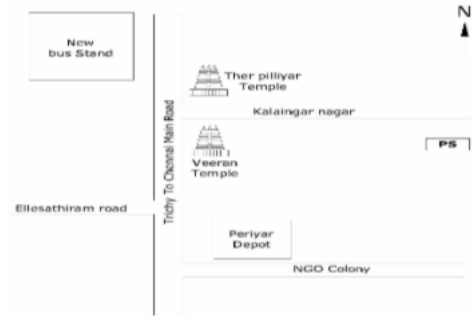

Google Map View

Polling Station Building Front View

Polling Station Front View

Cad View

Key MAP View

சட்டமன்றத் தொகுதியின் எண் மற்றும் பெயர் : 74-விழுப்புரம்
பிரிவு எண் மற்றும் பெயர் 1-விழுப்புரம் (நகராட்சி), வார்டு எண் 31 சுதாகர் நகர்