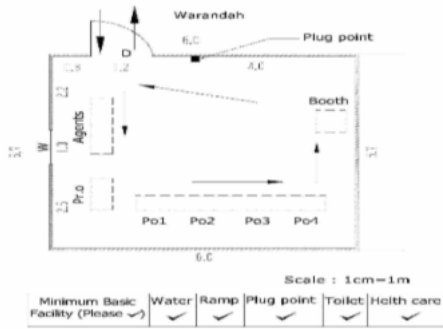

Google Map View

Polling Station Building Front View

Polling Station Front View

Cad View

Key MAP View

சட்டமன்றத் தொகுதியின் எண் மற்றும் பெயர் : 74-விழுப்புரம்
பிரிவு எண் மற்றும் பெயர் 1-விழுப்புரம் (நகராட்சி), வார்டு எண் 36 சீனுவாசா நகர்