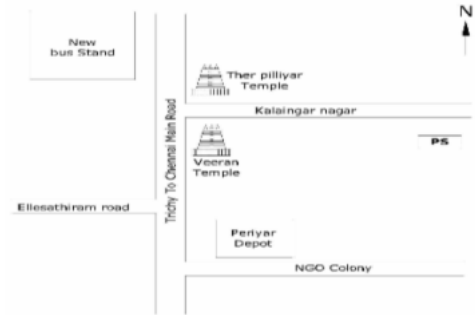

Google Map View

Polling Station Building Front View

Polling Station Front View

Cad View

Key MAP View

சட்டமன்றத் தொகுதியின் எண் மற்றும் பெயர் : 74-விழுப்புரம்
பிரிவு எண் மற்றும் பெயர் 1-விழுப்புரம் (நகராட்சி), வார்டு எண் 36 சீனுவாசா நகர்