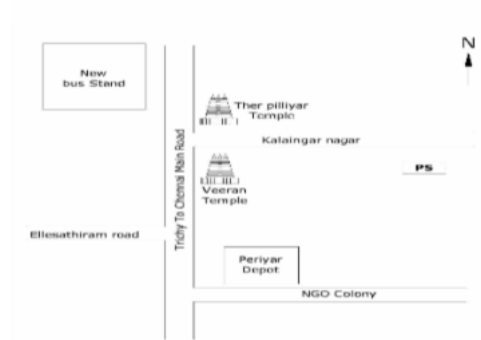

Google Map View

Polling Station Building Front View

Polling Station Front View

Cad View

Key MAP View

சட்டமன்றத் தொகுதியின் எண் மற்றும் பெயர் : 74-விழுப்புரம்
பிரிவு எண் மற்றும் பெயர் 1-விழுப்புரம் (நகராட்சி), வார்டு எண் 31 கலைஞர் கருணாநிதி நகர்