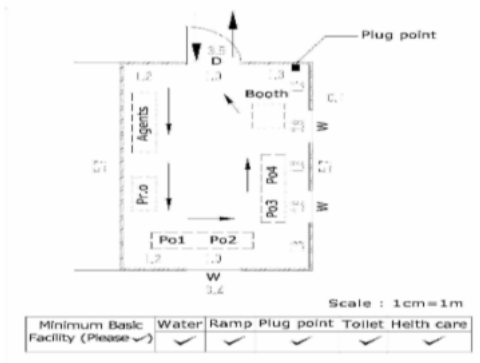

Google Map View

Polling Station Building Front View

Polling Station Front View

Cad View

Key MAP View

சட்டமன்றத் தொகுதியின் எண் மற்றும் பெயர் : 74-விழுப்புரம்
பிரிவு எண் மற்றும் பெயர் 1-விழுப்புரம் (நகராட்சி), வார்டு எண் 31 கலைஞர் கருணாநிதி நகர்