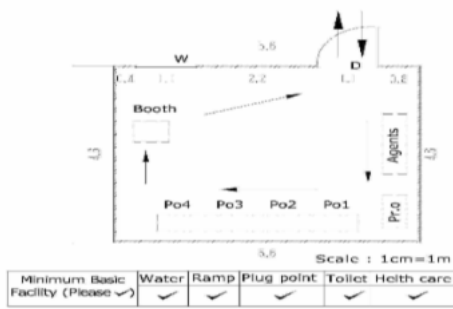

வாக்காளர் பதிவு அலுவலரின்
கையொப்பம்

Nazri Naksha

Google Map View

Polling Station Building Front View

Polling Station Front View

Cad View

Key MAP View

சட்டமன்றத் தொகுதியின் எண் மற்றும் பெயர் : 74-விழுப்புரம்
பிரிவு எண் மற்றும் பெயர் 1-விழுப்புரம் (நகராட்சி), வார்டு எண் 36 என்.எஸ்.கே நகர்