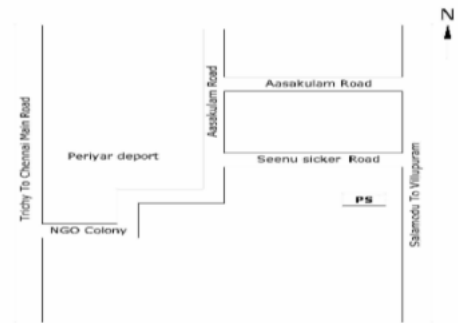

வாக்காளர் பதிவு அலுவலரின்
கையொப்பம்

Nazri Naksha

Google Map View

Polling Station Building Front View

Polling Station Front View

Cad View

Key MAP View

சட்டமன்றத் தொகுதியின் எண் மற்றும் பெயர் : 74-விழுப்புரம்
பிரிவு எண் மற்றும் பெயர் 1-விழுப்புரம் (நகராட்சி), வார்டு எண் 36 என்.எஸ்.கே நகர்