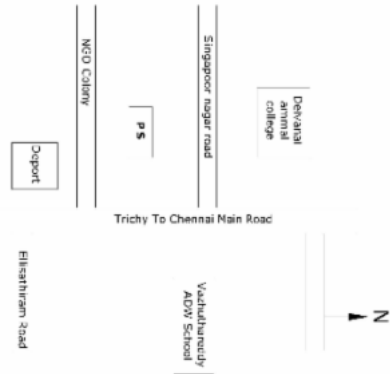

வாக்காளர் பதிவு அலுவலரின்
கையொப்பம்

Nazri Naksha

Google Map View

Polling Station Building Front View

Polling Station Front View

Cad View

Key MAP View

சட்டமன்றத் தொகுதியின் எண் மற்றும் பெயர் : 74-விழுப்புரம்
பிரிவு எண் மற்றும் பெயர் 1-விழுப்புரம் (நகராட்சி), வார்டு எண் 28 மணி நகர்