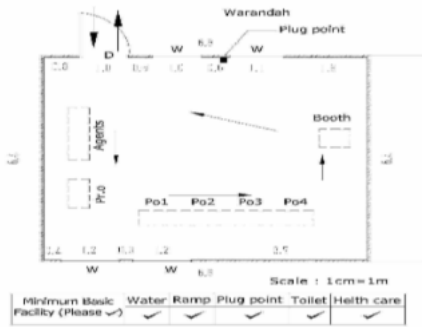

Google Map View

Polling Station Building Front View

Polling Station Front View

Cad View

Key MAP View

1 பெயர் : மங்கவர்த்தான் கணவர் பெயர்: சேகர் வீட்டு எண் : 0 வயது : 57 பாலினம் : பெண் Photo is available	GDS2733087	2 பெயர் : வெங்கடேசன் தந்தை பெயர்: சேகர் வீட்டு எண் : 0 வயது : 40 பாலினம் : ஆண் Photo is available	UOM1047075	3 பெயர் : கலையரசி கணவர் பெயர்: வெங்கடேசன் வீட்டு எண் : 0 வயது : 38 பாலினம் : பெண் Photo is available	UOM1047679
4 பெயர் : செல்வப்பன் தந்தை பெயர்: மாதவன் வீட்டு எண் : 0 வயது : 31 பாலினம் : ஆண் Photo is available	XGI1445873	5 பெயர் : கீதா தந்தை பெயர்: சேகர் வீட்டு எண் : 0 வயது : 22 பாலினம் : பெண் Photo is available	XGI2516623	6 பெயர் : சீதா தந்தை பெயர்: சேகர் வீட்டு எண் : 0 வயது : 19 பாலினம் : பெண் Photo is available	XGI2519346
7 பெயர் : நடராஜன் தந்தை பெயர்: சிவசுந்தரம் வீட்டு எண் : 1 வயது : 84 பாலினம் : ஆண் Photo is available	MBZ3560125	8 பெயர் : சவிதா வெ தந்தை பெயர்: வெங்கடேசன் வீட்டு எண் : 1 வயது : 19 பாலினம் : பெண் Photo is available	XGI2520344	9 பெயர் : கோமதி தந்தை பெயர்: பாபு வீட்டு எண் : 3 வயது : 29 பாலினம் : பெண் Photo is available	XGI1433473
10 பெயர் : பக்தவச்சலம் தந்தை பெயர்: ராமச்சந்திரன் வீட்டு எண் : 4 வயது : 65 பாலினம் : ஆண் Photo is available	MBZ5313477	11 பெயர் : விஜயா கணவர் பெயர்: பக்தவச்சலம் வீட்டு எண் : 4 வயது : 60 பாலினம் : பெண் Photo is available	MBZ5313554	12 பெயர் : கமலநாதன் தந்தை பெயர்: பக்தவச்சலம் வீட்டு எண் : 4 வயது : 39 பாலினம் : ஆண் Photo is available	XGI2345031
13 பெயர் : பேபி கணவர் பெயர்: கமலநாதன் வீட்டு எண் : 4 வயது : 36 பாலினம் : பெண் Photo is available	XGI0920314	14 பெயர் : சரண்யா தாயின் பெயர்: ராணி வீட்டு எண் : 4 வயது : 34 பாலினம் : பெண் Photo is available	XGI0675298	15 பெயர் : பிருந்தா கணவர் பெயர்: ரகோத்தமன் வீட்டு எண் : 4-551 வயது : 47 பாலினம் : பெண் Photo is available	XGI0399212
16 பெயர் : ராஜம்மாள் கணவர் பெயர்: செந்தில்குமார் -- வீட்டு எண் : 4-551 வயது : 45 பாலினம் : பெண் Photo is available	XGI0397364	17 பெயர் : சவிதா கணவர் பெயர்: யோகானந்த் வீட்டு எண் : 5 வயது : 43 பாலினம் : பெண் Photo is available	XGI0035477	18 பெயர் : சாய்நாதன் தந்தை பெயர்: தங்கவேல் வீட்டு எண் : 7-12 வயது : 64 பாலினம் : ஆண் Photo is available	XGI0961102
19 பெயர் : செல்வி கணவர் பெயர்: சாய்நாதன் வீட்டு எண் : 7-12 வயது : 60 பாலினம் : பெண் Photo is available	XGI0960955	20 பெயர் : பாலாஜி தந்தை பெயர்: சாய்நாதன் வீட்டு எண் : 7-12 வயது : 38 பாலினம் : ஆண் Photo is available	XGI0960823	21 பெயர் : சங்கர் தந்தை பெயர்: கிருஷ்ணமூர்த்தி வீட்டு எண் : 8 வயது : 51 பாலினம் : ஆண் Photo is available	XGI0833822
22 பெயர் : சரத்குமார் தந்தை பெயர்: முருகன் வீட்டு எண் : 8 வயது : 35 பாலினம் : ஆண் Photo is available	XGI1122332	23 பெயர் : ரமேஷ் தந்தை பெயர்: ராமலிங்கம் வீட்டு எண் : 13 வயது : 52 பாலினம் : ஆண் Photo is available	MBZ3559945	24 பெயர் : தில்லைகோவிந்தன் தந்தை பெயர்: தனக்கோடி வீட்டு எண் : 18 வயது : 62 பாலினம் : ஆண் Photo is available	MBZ3564762
25 பெயர் : பேபி கணவர் பெயர்: தில்லைகோவிந்தன் வீட்டு எண் : 18 வயது : 49 பாலினம் : பெண் Photo is available	MBZ3564770	26 பெயர் : சூரியதீபன் தந்தை பெயர்: அண்ணாதுரய் வீட்டு எண் : 18-327 வயது : 31 பாலினம் : ஆண் Photo is available	XGI0833897	27 பெயர் : வனத்துசுவரிராஜ் தந்தை பெயர்: ரீத்தாமேரி வீட்டு எண் : 19B வயது : 45 பாலினம் : ஆண் Photo is available	XGI0675256
28 பெயர் : மரியநேசன் தந்தை பெயர்: ரீத்தாமேரி வீட்டு எண் : 19B வயது : 42 பாலினம் : ஆண் Photo is available	XGI0675231	29 பெயர் : ஜெயின்மேரி கணவர் பெயர்: வனத்துசுவரிராஜா வீட்டு எண் : 19-B வயது : 42 பாலினம் : பெண் Photo is available	XGI0675173	30 பெயர் : வைரலி கணவர் பெயர்: சரண்ராஜ் வீட்டு எண் : 23 வயது : 33 பாலினம் : பெண் Photo is available	XGI2274868