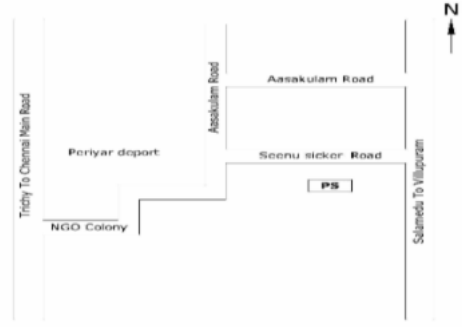

Google Map View

Polling Station Building Front View

Polling Station Front View

Cad View

Key MAP View

1 பெயர் : மங்கவர்த்தான் கணவர் பெயர்: சேகர் வீட்டு எண் : 0 வயது : 57 பாலினம் : பெண் Photo is available	GDS2733087	2 பெயர் : வெங்கடேசன் தந்தை பெயர்: சேகர் வீட்டு எண் : 0 வயது : 40 பாலினம் : ஆண் Photo is available	UOM1047075	3 பெயர் : கலையரசி கணவர் பெயர்: வெங்கடேசன் வீட்டு எண் : 0 வயது : 38 பாலினம் : பெண் Photo is available	UOM1047679
4 பெயர் : செல்வப்பன் தந்தை பெயர்: மாதவன் வீட்டு எண் : 0 வயது : 31 பாலினம் : ஆண் Photo is available	XGI1445873	5 பெயர் : கீதா தந்தை பெயர்: சேகர் வீட்டு எண் : 0 வயது : 22 பாலினம் : பெண் Photo is available	XGI2516623	6 பெயர் : சீதா தந்தை பெயர்: சேகர் வீட்டு எண் : 0 வயது : 19 பாலினம் : பெண் Photo is available	XGI2519346
7 பெயர் : நடராஜன் தந்தை பெயர்: சிவசுந்தரம் வீட்டு எண் : 1 வயது : 84 பாலினம் : ஆண் Photo is available	MBZ3560125	8 பெயர் : சவிதா வெ தந்தை பெயர்: வெங்கடேசன் வீட்டு எண் : 1 வயது : 19 பாலினம் : பெண் Photo is available	XGI2520344	9 பெயர் : கோமதி தந்தை பெயர்: பாபு வீட்டு எண் : 3 வயது : 29 பாலினம் : பெண் Photo is available	XGI1433473
10 பெயர் : பக்தவச்சலம் தந்தை பெயர்: ராமச்சந்திரன் வீட்டு எண் : 4 வயது : 65 பாலினம் : ஆண் Photo is available	MBZ5313477	11 பெயர் : விஜயா கணவர் பெயர்: பக்தவச்சலம் வீட்டு எண் : 4 வயது : 60 பாலினம் : பெண் Photo is available	MBZ5313554	12 பெயர் : கமலநாதன் தந்தை பெயர்: பக்தவச்சலம் வீட்டு எண் : 4 வயது : 39 பாலினம் : ஆண் Photo is available	XGI2345031
13 பெயர் : பேபி கணவர் பெயர்: கமலநாதன் வீட்டு எண் : 4 வயது : 36 பாலினம் : பெண் Photo is available	XGI0920314	14 பெயர் : சரண்யா தாயின் பெயர்: ராணி வீட்டு எண் : 4 வயது : 34 பாலினம் : பெண் Photo is available	XGI0675298	15 பெயர் : பிருந்தா கணவர் பெயர்: ரகோத்தமன் வீட்டு எண் : 4-551 வயது : 47 பாலினம் : பெண் Photo is available	XGI0399212
16 பெயர் : ராஜம்மாள் கணவர் பெயர்: செந்தில்குமார் -- வீட்டு எண் : 4-551 வயது : 45 பாலினம் : பெண் Photo is available	XGI0397364	17 பெயர் : சவிதா கணவர் பெயர்: யோகானந்த் வீட்டு எண் : 5 வயது : 43 பாலினம் : பெண் Photo is available	XGI0035477	18 பெயர் : சாய்நாதன் தந்தை பெயர்: தங்கவேல் வீட்டு எண் : 7-12 வயது : 64 பாலினம் : ஆண் Photo is available	XGI0961102
19 பெயர் : செல்வி கணவர் பெயர்: சாய்நாதன் வீட்டு எண் : 7-12 வயது : 60 பாலினம் : பெண் Photo is available	XGI0960955	20 பெயர் : பாலாஜி தந்தை பெயர்: சாய்நாதன் வீட்டு எண் : 7-12 வயது : 38 பாலினம் : ஆண் Photo is available	XGI0960823	21 பெயர் : சங்கர் தந்தை பெயர்: கிருஷ்ணமூர்த்தி வீட்டு எண் : 8 வயது : 51 பாலினம் : ஆண் Photo is available	XGI0833822
22 பெயர் : சரத்குமார் தந்தை பெயர்: முருகன் வீட்டு எண் : 8 வயது : 35 பாலினம் : ஆண் Photo is available	XGI1122332	23 பெயர் : ரமேஷ் தந்தை பெயர்: ராமலிங்கம் வீட்டு எண் : 13 வயது : 52 பாலினம் : ஆண் Photo is available	MBZ3559945	24 பெயர் : தில்லைகோவிந்தன் தந்தை பெயர்: தனக்கோடி வீட்டு எண் : 18 வயது : 62 பாலினம் : ஆண் Photo is available	MBZ3564762
25 பெயர் : பேபி கணவர் பெயர்: தில்லைகோவிந்தன் வீட்டு எண் : 18 வயது : 49 பாலினம் : பெண் Photo is available	MBZ3564770	26 பெயர் : சூரியதீபன் தந்தை பெயர்: அண்ணாதுரய் வீட்டு எண் : 18-327 வயது : 31 பாலினம் : ஆண் Photo is available	XGI0833897	27 பெயர் : வனத்துசுவரிராஜ் தந்தை பெயர்: ரீத்தாமேரி வீட்டு எண் : 19B வயது : 45 பாலினம் : ஆண் Photo is available	XGI0675256
28 பெயர் : மரியநேசன் தந்தை பெயர்: ரீத்தாமேரி வீட்டு எண் : 19B வயது : 42 பாலினம் : ஆண் Photo is available	XGI0675231	29 பெயர் : ஜெயின்மேரி கணவர் பெயர்: வனத்துசுவரிராஜா வீட்டு எண் : 19-B வயது : 42 பாலினம் : பெண் Photo is available	XGI0675173	30 பெயர் : வைரலி கணவர் பெயர்: சரண்ராஜ் வீட்டு எண் : 23 வயது : 33 பாலினம் : பெண் Photo is available	XGI2274868