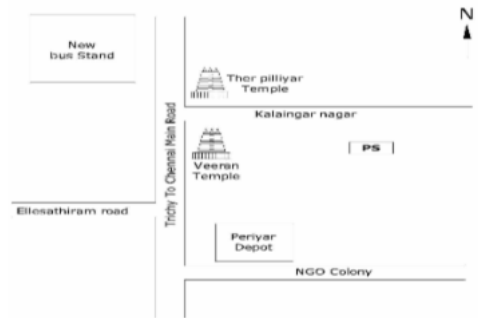

Google Map View

Polling Station Building Front View

Polling Station Front View

Cad View

Key MAP View

சட்டமன்றத் தொகுதியின் எண் மற்றும் பெயர் : 74-விழுப்புரம்
பிரிவு எண் மற்றும் பெயர் 1-விழுப்புரம் (நகராட்சி), வார்டு எண் 30 கணபதி நகர்