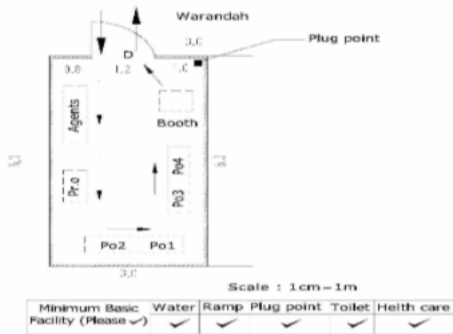

Google Map View

Polling Station Building Front View

Polling Station Front View

Cad View

Key MAP View

சட்டமன்றத் தொகுதியின் எண் மற்றும் பெயர் : 74-விழுப்புரம்
பிரிவு எண் மற்றும் பெயர் 1-விழுப்புரம் (நகராட்சி), வார்டு எண் 30 கணபதி நகர்