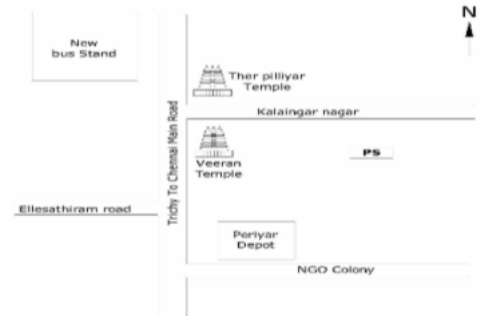

Google Map View

Polling Station Building Front View

Polling Station Front View

Cad View

Key MAP View

1 பெயர் : ஆராவமுது தந்தை பெயர் : சுந்தராஜலு வீட்டு எண் : 1 வயது : 67 பாலினம் : ஆண்	MBZ3257912 Photo is available	2 பெயர் : மகாலட்சுமி கணவர் பெயர் : ஆராவமுது வீட்டு எண் : 1 வயது : 60 பாலினம் : பெண்	MBZ3257920 Photo is available	3 பெயர் : விஜயலட்சுமி தந்தை பெயர் : ஆராவமுது வீட்டு எண் : 1 வயது : 33 பாலினம் : பெண்	XGI0834937 Photo is available
4 பெயர் : ராஜேந்திரன் தந்தை பெயர் : பெருமாள் வீட்டு எண் : 3 வயது : 65 பாலினம் : ஆண்	MBZ3029014 Photo is available	S 5 பெயர் : உஷா ராணி கணவர் பெயர் : கௌஸ் வீட்டு எண் : 3 வயது : 42 பாலினம் : பெண்	XGI1191865 Photo is available	6 பெயர் : பிரசாந்த் தந்தை பெயர் : ராஜேந்திரன் வீட்டு எண் : 3 வயது : 33 பாலினம் : ஆண்	XGI1073881 Photo is available
7 பெயர் : சின்னராஜ் தந்தை பெயர் : அன்பழகன் வீட்டு எண் : 3/474 வயது : 38 பாலினம் : ஆண்	MBZ3037496 Photo is available	8 பெயர் : சுகன்யா தந்தை பெயர் : குப்புசாமி வீட்டு எண் : 3-474 வயது : 33 பாலினம் : பெண்	XGI0676551 Photo is available	9 பெயர் : இராஜன் தந்தை பெயர் : பாண்டிரங்கன் வீட்டு எண் : 11 வயது : 58 பாலினம் : ஆண்	XGI0676882 Photo is available
10 பெயர் : கே பவானி கணவர் பெயர் : இராஜன் வீட்டு எண் : 11 வயது : 55 பாலினம் : பெண்	XGI0676874 Photo is available	#2 11 பெயர் : அ அணிஷ் பாத்திமா கணவர் பெயர் : அப்துல் ரியாஸ் வீட்டு எண் : 29 வயது : 30 பாலினம் : பெண்	XGI1370857 Photo is available	12 பெயர் : சாவித்திரி கணவர் பெயர் : சங்கர் வீட்டு எண் : 33 வயது : 35 பாலினம் : பெண்	XGI1301498 Photo is available
# 13 பெயர் : பவித்ரா தந்தை பெயர் : பிராபகரன் வீட்டு எண் : 33 பீட்டர் சாலை வயது : 24 பாலினம் : பெண்	XGI2203420 Photo is available	14 பெயர் : முரளி தந்தை பெயர் : ராமகிருஷ்ணன் வீட்டு எண் : 36 வயது : 55 பாலினம் : ஆண்	XGI0400846 Photo is available	15 பெயர் : கதிர்வன் தந்தை பெயர் : ஆசைத்தம்பி வீட்டு எண் : 36 வயது : 36 பாலினம் : ஆண்	XGI0400689 Photo is available
16 பெயர் : தனலட்சுமி கணவர் பெயர் : வீராசாமி வீட்டு எண் : 38 வயது : 65 பாலினம் : பெண்	XGI1191733 Photo is available	17 பெயர் : அறிவழகன் தந்தை பெயர் : பலராமன் வீட்டு எண் : 38 வயது : 59 பாலினம் : ஆண்	XGI0588103 Photo is available	18 பெயர் : சியாமளா தேவி கணவர் பெயர் : அறிவழகன் வீட்டு எண் : 38 வயது : 50 பாலினம் : பெண்	XGI0588111 Photo is available
19 பெயர் : பூக்கொடி தந்தை பெயர் : வீராசாமி வீட்டு எண் : 38 வயது : 42 பாலினம் : பெண்	XGI1191741 Photo is available	20 பெயர் : மிருதுளா பாலாஜி கணவர் பெயர் : கார்த்திக் வீட்டு எண் : 41 வயது : 29 பாலினம் : பெண்	XGI2396281 Photo is available	21 பெயர் : எசேக்கிமேல் ரூபநாதன் தந்தை பெயர் : பால் சத்தியநாதன் வீட்டு எண் : 54 வயது : 37 பாலினம் : ஆண்	XGI0513010 Photo is available
S 22 பெயர் : பாண்பிரியா தந்தை பெயர் : சதானந்தம் வீட்டு எண் : 67 வயது : 34 பாலினம் : பெண்	XGI0513077 Photo is available	# 23 பெயர் : பிரபா அர்விந்தன் தந்தை பெயர் : கனேசன் வீட்டு எண் : 76ஏ, வயது : 23 பாலினம் : ஆண்	XGI2203396 Photo is available	# 24 பெயர் : சங்கர் தந்தை பெயர் : தியாகராஜன் வீட்டு எண் : 82 வயது : 28 பாலினம் : ஆண்	XGI1141134 Photo is available
25 பெயர் : விஜயலட்சுமி கணவர் பெயர் : பத்மநாபன் வீட்டு எண் : 91 வயது : 63 பாலினம் : பெண்	XGI0512988 Photo is available	26 பெயர் : நாகராஜன் தந்தை பெயர் : பாவாடை நாயுடு வீட்டு எண் : 10, 1/131ஏ வயது : 68 பாலினம் : ஆண்	MBZ3284403 Photo is available	# 27 பெயர் : லாவண்யா தந்தை பெயர் : லட்சுமிபதி வீட்டு எண் : 124 வயது : 44 பாலினம் : பெண்	XGI2267680 Photo is available
# 28 பெயர் : அர்ஷத் தாயின் பெயர் : ஸலீமாபீ வீட்டு எண் : 187 வயது : 35 பாலினம் : ஆண்	XGI2139699 Photo is available	29 பெயர் : லட்சுமி கணவர் பெயர் : ராஜா வீட்டு எண் : 237 வயது : 41 பாலினம் : பெண்	XGI2139624 Photo is available	30 பெயர் : வைஷ்ணவி தந்தை பெயர் : பச்சையப்பன் வீட்டு எண் : 249 வயது : 26 பாலினம் : பெண்	XGI1370824 Photo is available