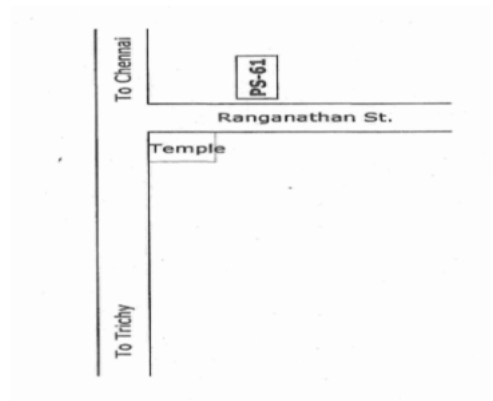

வாக்காளர் பதிவு அலுவலரின்
கையொப்பம்

Nazri Naksha

Google Map View

Polling Station Building Front View

Polling Station Front View

Cad View

Key MAP View

சட்டமன்றத் தொகுதியின் எண் மற்றும் பெயர் : 74-விழுப்புரம்
பிரிவு எண் மற்றும் பெயர் 1-விழுப்புரம் (நகராட்சி), வார்டு எண் 27 நாராயணன் நகர் மெயின் ரோடு