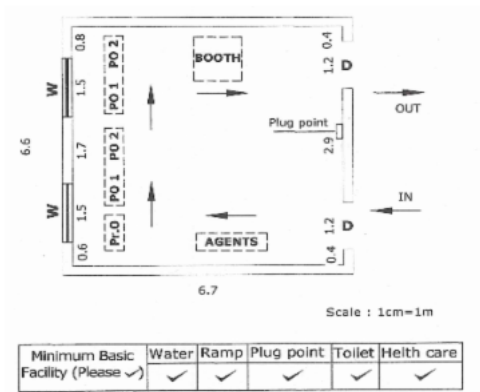

வாக்காளர் பதிவு அலுவலரின்
கையொப்பம்

Nazri Naksha

Google Map View

Polling Station Building Front View

Polling Station Front View

Cad View

Key MAP View

சட்டமன்றத் தொகுதியின் எண் மற்றும் பெயர் : 74-விழுப்புரம்
பிரிவு எண் மற்றும் பெயர் 1-விழுப்புரம் (நகராட்சி), வார்டு எண் 27 நாராயணன் நகர் மெயின் ரோடு