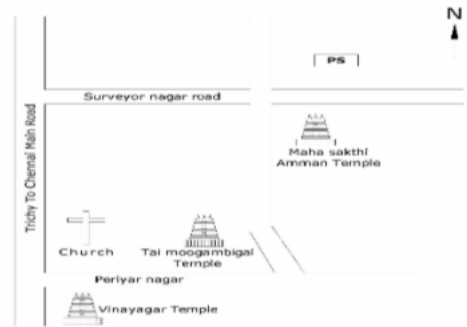

Google Map View

Polling Station Building Front View

Polling Station Front View

Cad View

Key MAP View

1 பெயர் : காமராஜ் தந்தை பெயர்: சட்கோபான் வீட்டு எண் : 1 வயது : 64 பாலினம் : ஆண்	XGI1563519 Photo is available	2 பெயர் : நித்தியா கணவர் பெயர்: காமராஜ் வீட்டு எண் : 1 வயது : 54 பாலினம் : பெண்	XGI1563527 Photo is available	3 பெயர் : எழிலரசி கணவர் பெயர்: பாலாசுப்பரமணியன் வீட்டு எண் : 01 வயது : 51 பாலினம் : பெண்	XGI2195907 Photo is available
4 பெயர் : முகிலன் தந்தை பெயர்: சதாசிவம் வீட்டு எண் : 1 வயது : 48 பாலினம் : ஆண்	XGI2195774 Photo is available	5 பெயர் : சரண்யா கணவர் பெயர்: ராம்குமார் வீட்டு எண் : 1 வயது : 31 பாலினம் : பெண்	XGI1419985 Photo is available	6 பெயர் : சாஜிதா நால் தாயின் பெயர்: ஷமீம் சைதானி பேகம். வீட்டு எண் : 2 வயது : 24 பாலினம் : பெண்	XGI2414506 Photo is available
7 பெயர் : விஜயா கணவர் பெயர்: அங்கப்பன் வீட்டு எண் : 3 வயது : 63 பாலினம் : பெண்	XGI1563576 Photo is available	8 பெயர் : ஆரோக்கியதாஸ் தந்தை பெயர்: ராஜரத்தினம் வீட்டு எண் : 3 வயது : 52 பாலினம் : ஆண்	MBZ4555843 Photo is available	9 பெயர் : பெமினா செல்வி கணவர் பெயர்: ஆரோக்கியதாஸ் வீட்டு எண் : 3 வயது : 51 பாலினம் : பெண்	MBZ4558029 Photo is available
10 பெயர் : அசோக்குமார் தந்தை பெயர்: அங்கப்பன் வீட்டு எண் : 3 வயது : 42 பாலினம் : ஆண்	MBZ1521384 Photo is available	11 பெயர் : அணி இவாஞ்ஜின் ஆரோக்கியதாஸ் தந்தை பெயர்: ஆரோக்கியதாஸ் வீட்டு எண் : 3 வயது : 28 பாலினம் : பெண்	XGI2265882 Photo is available	12 பெயர் : ராஜா ஏ சாமா ரித்திக் தந்தை பெயர்: ஆரோக்கியதாஸ் வீட்டு எண் : 03 வயது : 25 பாலினம் : ஆண்	XGI2252088 Photo is available
13 பெயர் : கார்த்திகேயன் தந்தை பெயர்: திருநாவுக்கரசு வீட்டு எண் : 4 வயது : 60 பாலினம் : ஆண்	XGI0031468 Photo is available	14 பெயர் : வானதி தந்தை பெயர்: கார்த்திகேயன் வீட்டு எண் : 4 வயது : 28 பாலினம் : பெண்	XGI1224526 Photo is available	15 பெயர் : பவியஸ்ரீ தந்தை பெயர்: மகேஷ் வீட்டு எண் : 4/464 வயது : 22 பாலினம் : பெண்	XGI2352045 Photo is available
16 பெயர் : ஷமீம் சைதானி கணவர் பெயர்: ஷேக் மெய்தீன் வீட்டு எண் : 5 வயது : 61 பாலினம் : பெண்	XGI0402883 Photo is available	17 பெயர் : செந்தில்குமார் தந்தை பெயர்: சொக்கலிங்கம் வீட்டு எண் : 5 வயது : 51 பாலினம் : ஆண்	MBZ3453081 Photo is available	18 பெயர் : லட்சுமி கணவர் பெயர்: செந்தில்குமார் வீட்டு எண் : 5 வயது : 41 பாலினம் : பெண்	XGI0679068 Photo is available
19 பெயர் : கௌசியா ஜபீன் தந்தை பெயர்: அக்பர்கான் வீட்டு எண் : 5 வயது : 30 பாலினம் : பெண்	XGI1074905 Photo is available	20 பெயர் : தினேஷ் தந்தை பெயர்: ராஜவேல் வீட்டு எண் : 5 வயது : 24 பாலினம் : ஆண்	XGI2139962 Photo is available	21 பெயர் : ஷாஜஹான்கான் தந்தை பெயர்: ரஹீம்கான் வீட்டு எண் : 5-11 வயது : 61 பாலினம் : ஆண்	XGI0188086 Photo is available
22 பெயர் : பஸ்கீஸ்பாணு கணவர் பெயர்: ஷாஜஹான்கான் வீட்டு எண் : 5-11 வயது : 58 பாலினம் : பெண்	XGI0188078 Photo is available	23 பெயர் : மகேஸ்வரி கணவர் பெயர்: சொக்கலிங்கம் வீட்டு எண் : 5-402 வயது : 75 பாலினம் : பெண்	MBZ3453073 Photo is available	S 24 பெயர் : வள்ளியம்மாள் கணவர் பெயர்: சிதம்பரதாணு வீட்டு எண் : 6 வயது : 47 பாலினம் : பெண்	XGI0387407 Photo is available
25 பெயர் : ம ஹரிஷ் தந்தை பெயர்: மதிவாணன் வீட்டு எண் : 6 வயது : 19 பாலினம் : ஆண்	XGI2507069 Photo is available	26 பெயர் : ராஜரத்தினம் தந்தை பெயர்: சவுரிமுத்து வீட்டு எண் : 7 வயது : 89 பாலினம் : ஆண்	XGI0371443 Photo is available	27 பெயர் : ஜெயமரி கணவர் பெயர்: ராஜரத்தினம் வீட்டு எண் : 7 வயது : 80 பாலினம் : பெண்	XGI0371450 Photo is available
28 பெயர் : அன்பழகன் தந்தை பெயர்: இராமலிங்கம் வீட்டு எண் : 8 வயது : 69 பாலினம் : ஆண்	XGI1563584 Photo is available	29 பெயர் : மஞ்சளா கணவர் பெயர்: அன்பழகன் வீட்டு எண் : 8 வயது : 58 பாலினம் : பெண்	XGI1563592 Photo is available	30 பெயர் : சுடர்கொடி கணவர் பெயர்: கார்த்திகேயன் வீட்டு எண் : 9 வயது : 58 பாலினம் : பெண்	XGI1563998 Photo is available