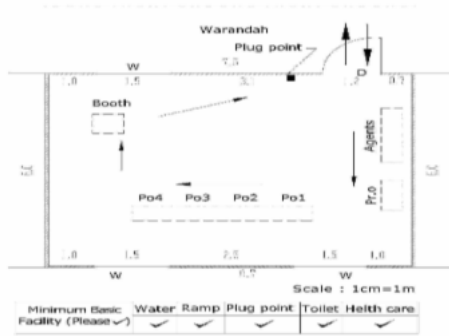

Google Map View

Polling Station Building Front View

Polling Station Front View

Cad View

Key MAP View

சட்டமன்றத் தொகுதியின் எண் மற்றும் பெயர் : 74-விழுப்புரம்  
பிரிவு எண் மற்றும் பெயர் 1-விழுப்புரம் (நகராட்சி), வார்டு எண் 41 தாமரபரணி சதுக்கம்