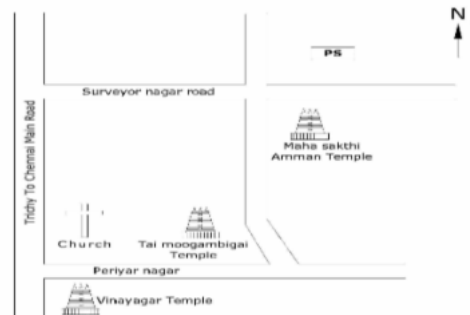

Google Map View

Polling Station Building Front View

Polling Station Front View

Cad View

Key MAP View

சட்டமன்றத் தொகுதியின் எண் மற்றும் பெயர் : 74-விழுப்புரம்  
பிரிவு எண் மற்றும் பெயர் 1-விழுப்புரம் (நகராட்சி), வார்டு எண் 41 தாமரபரணி சதுக்கம்