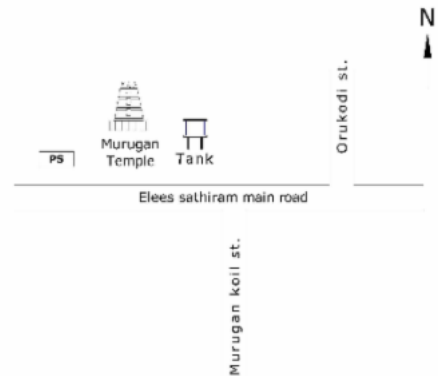

Google Map View

Polling Station Building Front View

Polling Station Front View

Cad View

Key MAP View

சட்டமன்றத் தொகுதியின் எண் மற்றும் பெயர் : 74-விழுப்புரம்  
பிரிவு எண் மற்றும் பெயர் 1-கப்பூர் (வ.கி) & (ஊ), கெங்கையம்மன் கோயில் தெரு