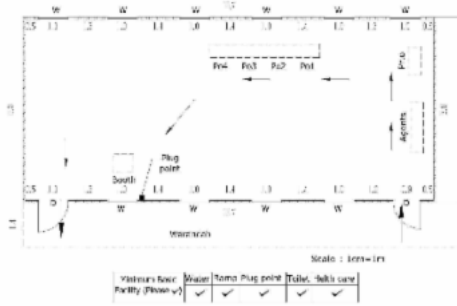

Google Map View

Polling Station Building Front View

Polling Station Front View

Cad View

Key MAP View

சட்டமன்றத் தொகுதியின் எண் மற்றும் பெயர் : 74-விழுப்புரம்  
பிரிவு எண் மற்றும் பெயர் 1-கப்பூர் (வ.கி) & (ஊ), கெங்கையம்மன் கோயில் தெரு