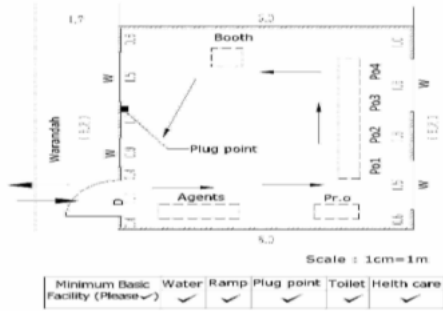

Google Map View

Polling Station Building Front View

Polling Station Front View

Cad View

Key MAP View

சட்டமன்றத் தொகுதியின் எண் மற்றும் பெயர் : 74-விழுப்புரம்
பிரிவு எண் மற்றும் பெயர் 1-விழுப்புரம் (நகராட்சி), வார்டுஎண் 1 ராஜகோபால் நகர்