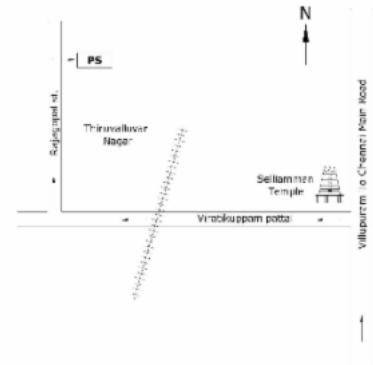

Google Map View

Polling Station Building Front View

Polling Station Front View

Cad View

Key MAP View

சட்டமன்றத் தொகுதியின் எண் மற்றும் பெயர் : 74-விழுப்புரம்
பிரிவு எண் மற்றும் பெயர் 1-விழுப்புரம் (நகராட்சி), வார்டுஎண் 1 ராஜகோபால் நகர்