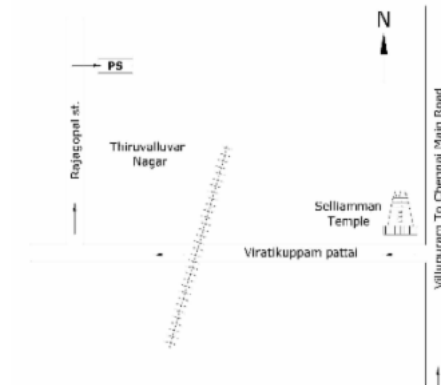

Google Map View

Polling Station Building Front View

Polling Station Front View

Cad View

Key MAP View

சட்டமன்றத் தொகுதியின் எண் மற்றும் பெயர் : 74-விழுப்புரம்
பிரிவு எண் மற்றும் பெயர் 1-விழுப்புரம் (நகராட்சி), வார்டுஎண் 11 ஆபேஷதக்கா தெரு