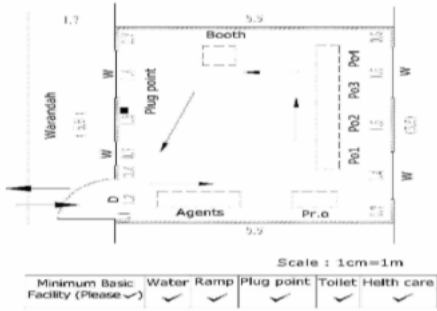

Google Map View

Polling Station Building Front View

Polling Station Front View

Cad View

Key MAP View

சட்டமன்றத் தொகுதியின் எண் மற்றும் பெயர் : 74-விழுப்புரம்
பிரிவு எண் மற்றும் பெயர் 1-விழுப்புரம் (நகராட்சி), வார்டுஎண் 11 ஆபேஷதக்கா தெரு