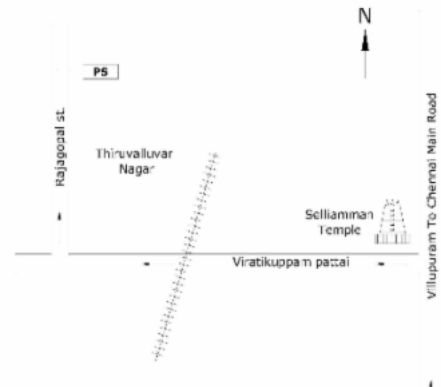

Google Map View

Polling Station Building Front View

Polling Station Front View

Cad View

Key MAP View

1 பெயர் : காதர்பாஷா தந்தை பெயர்: நவாப் ஜான் வீட்டு எண் : 0 வயது : 40 பாலினம் : ஆண்	XGI0839068 Photo is available	2 பெயர் : தஸ்தகிர் தந்தை பெயர்: முகமது கௌஸ் வீட்டு எண் : 1 வயது : 51 பாலினம் : ஆண்	XGI0940916 Photo is available	# 3 பெயர் : ரேஷ்மா கணவர் பெயர்: கலீல் வீட்டு எண் : 1 வயது : 42 பாலினம் : பெண்	XGI0516674 Photo is available
4 பெயர் : ரேஷ்மா கணவர் பெயர்: சலைமான் கான் வீட்டு எண் : 1 வயது : 28 பாலினம் : பெண்	XGI0940841 Photo is available	5 பெயர் : ரஞ்சித் குமார் தந்தை பெயர்: ராஜா வீட்டு எண் : 1 வயது : 27 பாலினம் : ஆண்	XGI2109726 Photo is available	6 பெயர் : சதீஷ்குமார் தந்தை பெயர்: கதிர்வேல் வீட்டு எண் : 1-2 வயது : 45 பாலினம் : ஆண்	XGI0839340 Photo is available
7 பெயர் : கிளிண்டன் செபஸ்டியன் தந்தை பெயர்: செபஸ்டியன் வீட்டு எண் : 1-133 வயது : 33 பாலினம் : ஆண்	XGI1127992 Photo is available	8 பெயர் : தாஹிஉல்லா தந்தை பெயர்: ஜப்பார் சேட்டு வீட்டு எண் : 2 வயது : 32 பாலினம் : ஆண்	XGI0839118 Photo is available	9 பெயர் : ஷாஜகான் தந்தை பெயர்: சையத்அக்பர் வீட்டு எண் : 2-10 வயது : 41 பாலினம் : ஆண்	MBZ4503728 Photo is available
10 பெயர் : திருஞானம் தாயின் பெயர்: ராஜலக்ஷ்மி வீட்டு எண் : 3 வயது : 46 பாலினம் : ஆண்	XGI1424522 Photo is available	11 பெயர் : ஜாகிரஉசேன் சையத்உசேன் தந்தை பெயர்: சையத் உசேன் வீட்டு எண் : 3 வயது : 44 பாலினம் : ஆண்	XGI0516898 Photo is available	12 பெயர் : பாபு தந்தை பெயர்: நவாப் ஜான் வீட்டு எண் : 3/21 வயது : 46 பாலினம் : ஆண்	MBZ3020849 Photo is available
13 பெயர் : காதர்பீ அ கணவர் பெயர்: அக்தர் அலி வீட்டு எண் : 3/21 வயது : 40 பாலினம் : பெண்	XGI2204733 Photo is available	14 பெயர் : அக்தர் அலி தந்தை பெயர்: நவாப் ஜான் வீட்டு எண் : 3/21 வயது : 33 பாலினம் : ஆண்	XGI2488740 Photo is available	15 பெயர் : நாசியா பானு ர தந்தை பெயர்: ரஹிமான்கான் வீட்டு எண் : 3/21 வயது : 25 பாலினம் : பெண்	XGI1372895 Photo is available
16 பெயர் : பர்கத் நிஷா தந்தை பெயர்: ஜாபர் சேட் வீட்டு எண் : 3-C வயது : 31 பாலினம் : பெண்	XGI1076538 Photo is available	17 பெயர் : ராஜா தந்தை பெயர்: கண்ணன் வீட்டு எண் : 4 வயது : 51 பாலினம் : ஆண்	XGI2190668 Photo is available	18 பெயர் : கமலா தந்தை பெயர்: பாஸ்கர் வீட்டு எண் : 4 வயது : 23 பாலினம் : பெண்	XGI2182772 Photo is available
19 பெயர் : நிஜாமுதீன் தந்தை பெயர்: சர்புதின் வீட்டு எண் : 6 வயது : 38 பாலினம் : ஆண்	MBZ3520814 Photo is available	20 பெயர் : பால்கிஸ் கணவர் பெயர்: அமிர்பாஷா வீட்டு எண் : 7 வயது : 52 பாலினம் : பெண்	MBZ3020757 Photo is available	21 பெயர் : ஷர்புன்னிசா கணவர் பெயர்: அப்துல்ரசாக் வீட்டு எண் : 7 வயது : 47 பாலினம் : பெண்	MBZ3021490 Photo is available
22 பெயர் : சாதிக் தந்தை பெயர்: அப்துல் வீட்டு எண் : 7 வயது : 44 பாலினம் : ஆண்	MBZ5394131 Photo is available	23 பெயர் : பிரதீபா தந்தை பெயர்: சந்திரசேகர் வீட்டு எண் : 7 வயது : 29 பாலினம் : பெண்	XGI2436731 Photo is available	24 பெயர் : தில்ஷாத் பேகம் அ தந்தை பெயர்: அப்துல் ரஜாக் வீட்டு எண் : 7 எ வயது : 19 பாலினம் : பெண்	XGI2506913 Photo is available
25 பெயர் : சூதா கணவர் பெயர்: சீனுவாசன் வீட்டு எண் : 8 வயது : 48 பாலினம் : பெண்	MBZ3369824 Photo is available	26 பெயர் : சாகிதா தந்தை பெயர்: காதர் ஒலி வீட்டு எண் : 8 வயது : 32 பாலினம் : பெண்	XGI0682831 Photo is available	27 பெயர் : அவாம்மா தந்தை பெயர்: ஹைதர்அலி வீட்டு எண் : 8/9 வயது : 23 பாலினம் : பெண்	XGI2282333 Photo is available
28 பெயர் : அப்துல்ரகுமான் தந்தை பெயர்: காதர் ஒலி வீட்டு எண் : 8-19 வயது : 42 பாலினம் : ஆண்	XGI0516161 Photo is available	29 பெயர் : சாபிரா கணவர் பெயர்: காதர் ஒலி வீட்டு எண் : 8-79 வயது : 42 பாலினம் : பெண்	XGI0516179 Photo is available	30 பெயர் : சிராந்தின்குலாம்உசேன் தந்தை பெயர்: அன்சர்அலி வீட்டு எண் : 9 வயது : 44 பாலினம் : ஆண்	MBZ3520764 Photo is available