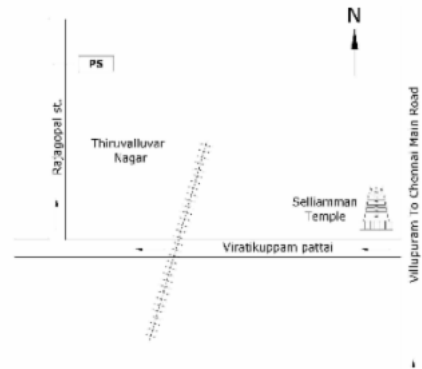

Google Map View

Polling Station Building Front View

Polling Station Front View

Cad View

Key MAP View

சட்டமன்றத் தொகுதியின் எண் மற்றும் பெயர் : 74-விழுப்புரம்
பிரிவு எண் மற்றும் பெயர் 1-விழுப்புரம் (நகராட்சி), வார்டுஎண் 10 சீத்தாராம்தெரு