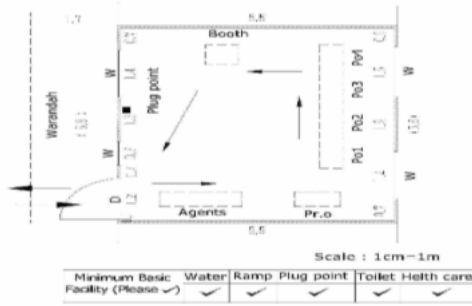

Google Map View

Polling Station Building Front View

Polling Station Front View

Cad View

Key MAP View

சட்டமன்றத் தொகுதியின் எண் மற்றும் பெயர் : 74-விழுப்புரம்
பிரிவு எண் மற்றும் பெயர் 1-விழுப்புரம் (நகராட்சி), வார்டுஎண் 10 சீத்தாராம்தெரு