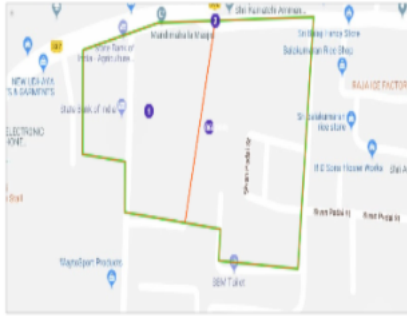

Nazri Naksha