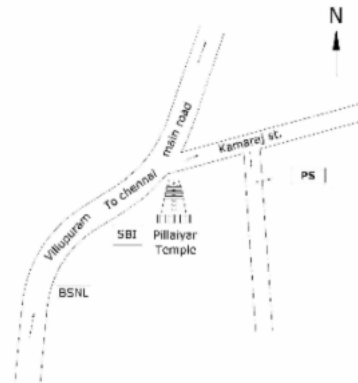

Key MAP View