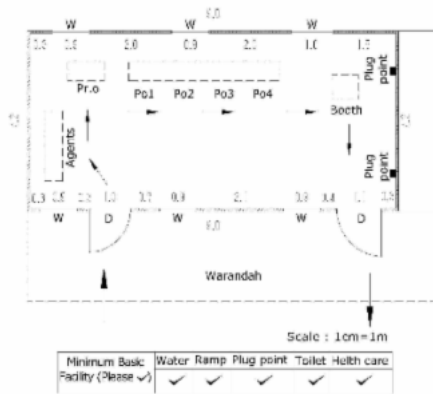

Google Map View

Polling Station Building Front View

Polling Station Front View

Cad View

Key MAP View

சட்டமன்றத் தொகுதியின் எண் மற்றும் பெயர் : 74-விழுப்புரம்
பிரிவு எண் மற்றும் பெயர் 1-விழுப்புரம் (நகராட்சி), வார்டுஎண்10 புதுத்தெரு