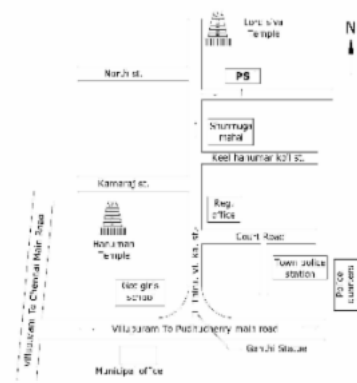

Google Map View

Polling Station Building Front View

Polling Station Front View

Cad View

Key MAP View

சட்டமன்றத் தொகுதியின் எண் மற்றும் பெயர் : 74-விழுப்புரம்
பிரிவு எண் மற்றும் பெயர் 1-விழுப்புரம் (நகராட்சி), வார்டுஎண்10 புதுத்தெரு