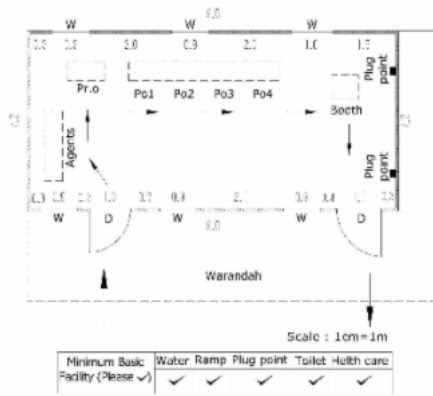

Google Map View

Polling Station Building Front View

Polling Station Front View

Cad View

Key MAP View

1 பெயர் : கந்தசாமி தந்தை பெயர்: ராஜகோபால் வீட்டு எண் : 1 வயது : 86 பாலினம் : ஆண்	XGI1594019	Photo is available	2 பெயர் : மல்லிகா கணவர் பெயர்: ஏழுமலை வீட்டு எண் : 1 வயது : 68 பாலினம் : பெண்	XGI0840223	Photo is available	3 பெயர் : ஆண்டாள் கணவர் பெயர்: சேகர் வீட்டு எண் : 1 வயது : 57 பாலினம் : பெண்	XGI1594035	Photo is available
4 பெயர் : விதுபாலா கணவர் பெயர்: ராஜகோபால் வீட்டு எண் : 1 வயது : 52 பாலினம் : பெண்	MBZ4503041	Photo is available	5 பெயர் : ராஜகோபால் தந்தை பெயர்: கந்தசாமி வீட்டு எண் : 1 வயது : 51 பாலினம் : ஆண்	MBZ1409531	Photo is available	6 பெயர் : பாலமுருகன் தந்தை பெயர்: ஏழுமலை வீட்டு எண் : 1 வயது : 39 பாலினம் : ஆண்	MBZ1579887	Photo is available
7 பெயர் : தேவிகா தந்தை பெயர்: சிவக்குமார் வீட்டு எண் : 1 வயது : 33 பாலினம் : பெண்	XGI0685230	Photo is available	8 பெயர் : சித்ரா கணவர் பெயர்: சிவக்குமார் வீட்டு எண் : 1 வயது : 33 பாலினம் : பெண்	XGI0942136	Photo is available	9 பெயர் : ஹரிஹரன் தந்தை பெயர்: ராஜகோபால் வீட்டு எண் : 1/1 வயது : 28 பாலினம் : ஆண்	XGI1256809	Photo is available
10 பெயர் : கிருபா தந்தை பெயர்: முருகன் வீட்டு எண் : 1-881 வயது : 31 பாலினம் : பெண்	XGI0941914	Photo is available	11 பெயர் : பிரதீபா கணவர் பெயர்: பாபு வீட்டு எண் : 2 வயது : 44 பாலினம் : பெண்	XGI0407395	Photo is available	12 பெயர் : அம்ரின் பேகம் கணவர் பெயர்: முகமது ஜபார் வீட்டு எண் : 2 வயது : 35 பாலினம் : பெண்	XGI0592667	Photo is available
13 பெயர் : வனிதா கணவர் பெயர்: தேவநாதன் வீட்டு எண் : 2-7 வயது : 39 பாலினம் : பெண்	XGI1194117	Photo is available	14 பெயர் : முகம்மது பரீத் தந்தை பெயர்: முகம்மது சலீமுர் ரஹ்மான் வீட்டு எண் : 2/85 வயது : 25 பாலினம் : ஆண்	XGI1451533	Photo is available	15 பெயர் : கஜேந்திரன் கணவர் பெயர்: ராமலிங்கம் வீட்டு எண் : 3-2 வயது : 47 பாலினம் : பெண்	XGI0518506	Photo is available
16 பெயர் : சுபா கணவர் பெயர்: கஜேந்திரன் வீட்டு எண் : 3-2 வயது : 37 பாலினம் : பெண்	XGI0518464	Photo is available	17 பெயர் : சிவகாமசுந்தரி கணவர் பெயர்: ஆனந்தன் வீட்டு எண் : 4 வயது : 58 பாலினம் : பெண்	XGI0686071	Photo is available	S 18 பெயர் : பாபு தந்தை பெயர்: சீனுவாசன் வீட்டு எண் : 4 வயது : 48 பாலினம் : ஆண்	XGI0036863	Photo is available
S 19 பெயர் : பிரபவதி கணவர் பெயர்: பாபு வீட்டு எண் : 4 வயது : 46 பாலினம் : பெண்	XGI0036806	Photo is available	S 20 பெயர் : தாமோதரன் தந்தை பெயர்: பாபு வீட்டு எண் : 4/4 வயது : 23 பாலினம் : ஆண்	XGI2141356	Photo is available	21 பெயர் : வெங்கடாஜலம் தாயின் பெயர்: ராக்கம்மாள் வீட்டு எண் : 4/18 வயது : 61 பாலினம் : ஆண்	MBZ3019692	Photo is available
22 பெயர் : லோகநாதன் தந்தை பெயர்: துரைக்கண்ணு வீட்டு எண் : 5 வயது : 68 பாலினம் : ஆண்	XGI0230607	Photo is available	23 பெயர் : மாலா கணவர் பெயர்: லோகநாதன் வீட்டு எண் : 5 வயது : 58 பாலினம் : பெண்	XGI0230615	Photo is available	24 பெயர் : சாஹீன் கணவர் பெயர்: அம்ஜத்ஹீசேன் வீட்டு எண் : 5 வயது : 40 பாலினம் : பெண்	XGI0840546	Photo is available
25 பெயர் : சதீஷ்குமார் தந்தை பெயர்: லோகநாதன் வீட்டு எண் : 5 வயது : 36 பாலினம் : ஆண்	XGI0230623	Photo is available	26 பெயர் : ஆனந்தவள்ளி கணவர் பெயர்: பெருமாள் வீட்டு எண் : 6 வயது : 78 பாலினம் : பெண்	XGI0036871	Photo is available	# 27 பெயர் : சிவகாமி அம்மாள் கணவர் பெயர்: கணேசன் வீட்டு எண் : 6 வயது : 73 பாலினம் : பெண்	XGI0685818	Photo is available
28 பெயர் : அனந்தநாராயணன் தந்தை பெயர்: பாபுஜிநரசிம்மன் வீட்டு எண் : 6 வயது : 47 பாலினம் : ஆண்	XGI0036814	Photo is available	29 பெயர் : ரேவதி கணவர் பெயர்: சிவசெல்வம் வீட்டு எண் : 6 வயது : 46 பாலினம் : பெண்	XGI0036715	Photo is available	30 பெயர் : யசோதா கணவர் பெயர்: சீனுவாசன் வீட்டு எண் : 6 வயது : 46 பாலினம் : பெண்	XGI0685768	Photo is available