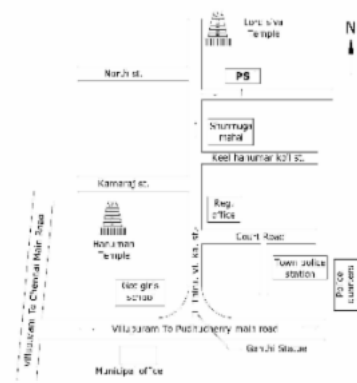

Google Map View

Polling Station Building Front View

Polling Station Front View

Cad View

Key MAP View

1 பெயர் : கந்தசாமி தந்தை பெயர்: ராஜகோபால் வீட்டு எண் : 1 வயது : 86 பாலினம் : ஆண்	XGI1594019	Photo is available	2 பெயர் : மல்லிகா கணவர் பெயர்: ஏழுமலை வீட்டு எண் : 1 வயது : 68 பாலினம் : பெண்	XGI0840223	Photo is available	3 பெயர் : ஆண்டாள் கணவர் பெயர்: சேகர் வீட்டு எண் : 1 வயது : 57 பாலினம் : பெண்	XGI1594035	Photo is available
4 பெயர் : விதுபாலா கணவர் பெயர்: ராஜகோபால் வீட்டு எண் : 1 வயது : 52 பாலினம் : பெண்	MBZ4503041	Photo is available	5 பெயர் : ராஜகோபால் தந்தை பெயர்: கந்தசாமி வீட்டு எண் : 1 வயது : 51 பாலினம் : ஆண்	MBZ1409531	Photo is available	6 பெயர் : பாலமுருகன் தந்தை பெயர்: ஏழுமலை வீட்டு எண் : 1 வயது : 39 பாலினம் : ஆண்	MBZ1579887	Photo is available
7 பெயர் : தேவிகா தந்தை பெயர்: சிவக்குமார் வீட்டு எண் : 1 வயது : 33 பாலினம் : பெண்	XGI0685230	Photo is available	8 பெயர் : சித்ரா கணவர் பெயர்: சிவக்குமார் வீட்டு எண் : 1 வயது : 33 பாலினம் : பெண்	XGI0942136	Photo is available	9 பெயர் : ஹரிஹரன் தந்தை பெயர்: ராஜகோபால் வீட்டு எண் : 1/1 வயது : 28 பாலினம் : ஆண்	XGI1256809	Photo is available
10 பெயர் : கிருபா தந்தை பெயர்: முருகன் வீட்டு எண் : 1-881 வயது : 31 பாலினம் : பெண்	XGI0941914	Photo is available	11 பெயர் : பிரதீபா கணவர் பெயர்: பாபு வீட்டு எண் : 2 வயது : 44 பாலினம் : பெண்	XGI0407395	Photo is available	12 பெயர் : அம்ரின் பேகம் கணவர் பெயர்: முகமது ஜபார் வீட்டு எண் : 2 வயது : 35 பாலினம் : பெண்	XGI0592667	Photo is available
13 பெயர் : வனிதா கணவர் பெயர்: தேவநாதன் வீட்டு எண் : 2-7 வயது : 39 பாலினம் : பெண்	XGI1194117	Photo is available	14 பெயர் : முகம்மது பரீத் தந்தை பெயர்: முகம்மது சலீமுர் ரஹ்மான் வீட்டு எண் : 2/85 வயது : 25 பாலினம் : ஆண்	XGI1451533	Photo is available	15 பெயர் : கஜேந்திரன் கணவர் பெயர்: ராமலிங்கம் வீட்டு எண் : 3-2 வயது : 47 பாலினம் : பெண்	XGI0518506	Photo is available
16 பெயர் : சுபா கணவர் பெயர்: கஜேந்திரன் வீட்டு எண் : 3-2 வயது : 37 பாலினம் : பெண்	XGI0518464	Photo is available	17 பெயர் : சிவகாமசுந்தரி கணவர் பெயர்: ஆனந்தன் வீட்டு எண் : 4 வயது : 58 பாலினம் : பெண்	XGI0686071	Photo is available	S 18 பெயர் : பாபு தந்தை பெயர்: சீனுவாசன் வீட்டு எண் : 4 வயது : 48 பாலினம் : ஆண்	XGI0036863	Photo is available
S 19 பெயர் : பிரபவதி கணவர் பெயர்: பாபு வீட்டு எண் : 4 வயது : 46 பாலினம் : பெண்	XGI0036806	Photo is available	S 20 பெயர் : தாமோதரன் தந்தை பெயர்: பாபு வீட்டு எண் : 4/4 வயது : 23 பாலினம் : ஆண்	XGI2141356	Photo is available	21 பெயர் : வெங்கடாஜலம் தாயின் பெயர்: ராக்கம்மாள் வீட்டு எண் : 4/18 வயது : 61 பாலினம் : ஆண்	MBZ3019692	Photo is available
22 பெயர் : லோகநாதன் தந்தை பெயர்: துரைக்கண்ணு வீட்டு எண் : 5 வயது : 68 பாலினம் : ஆண்	XGI0230607	Photo is available	23 பெயர் : மாலா கணவர் பெயர்: லோகநாதன் வீட்டு எண் : 5 வயது : 58 பாலினம் : பெண்	XGI0230615	Photo is available	24 பெயர் : சாஹீன் கணவர் பெயர்: அம்ஜத்ஹீசேன் வீட்டு எண் : 5 வயது : 40 பாலினம் : பெண்	XGI0840546	Photo is available
25 பெயர் : சதீஷ்குமார் தந்தை பெயர்: லோகநாதன் வீட்டு எண் : 5 வயது : 36 பாலினம் : ஆண்	XGI0230623	Photo is available	26 பெயர் : ஆனந்தவள்ளி கணவர் பெயர்: பெருமாள் வீட்டு எண் : 6 வயது : 78 பாலினம் : பெண்	XGI0036871	Photo is available	# 27 பெயர் : சிவகாமி அம்மாள் கணவர் பெயர்: கணேசன் வீட்டு எண் : 6 வயது : 73 பாலினம் : பெண்	XGI0685818	Photo is available
28 பெயர் : அனந்தநாராயணன் தந்தை பெயர்: பாபுஜிநரசிம்மன் வீட்டு எண் : 6 வயது : 47 பாலினம் : ஆண்	XGI0036814	Photo is available	29 பெயர் : ரேவதி கணவர் பெயர்: சிவசெல்வம் வீட்டு எண் : 6 வயது : 46 பாலினம் : பெண்	XGI0036715	Photo is available	30 பெயர் : யசோதா கணவர் பெயர்: சீனுவாசன் வீட்டு எண் : 6 வயது : 46 பாலினம் : பெண்	XGI0685768	Photo is available