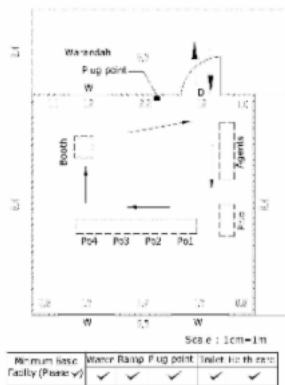

Google Map View

Polling Station Building Front View

Polling Station Front View

Cad View

Key MAP View

சட்டமன்றத் தொகுதியின் எண் மற்றும் பெயர் : 74-விழுப்புரம்
பிரிவு எண் மற்றும் பெயர் 1-கப்பூர் (வ.கி) & (ஊ), அம்பேத்கார் தெரு