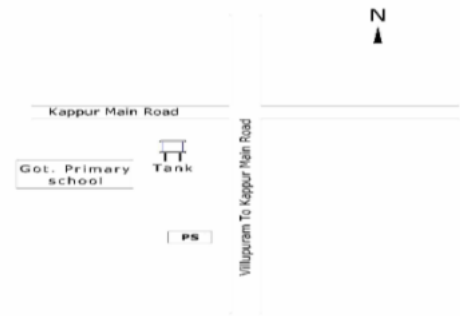

Google Map View

Polling Station Building Front View

Polling Station Front View

Cad View

Key MAP View

சட்டமன்றத் தொகுதியின் எண் மற்றும் பெயர் : 74-விழுப்புரம்
பிரிவு எண் மற்றும் பெயர் 1-கப்பூர் (வ.கி) & (ஊ), அம்பேத்கார் தெரு