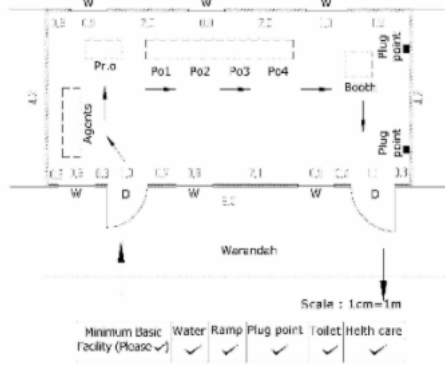

Google Map View

Polling Station Building Front View

Polling Station Front View

Cad View

Key MAP View

சட்டமன்றத் தொகுதியின் எண் மற்றும் பெயர் : 74-விழுப்புரம்
பிரிவு எண் மற்றும் பெயர் 1-விழுப்புரம் (நகராட்சி), வார்டுஎண் 2 வடக்குத் தெரு