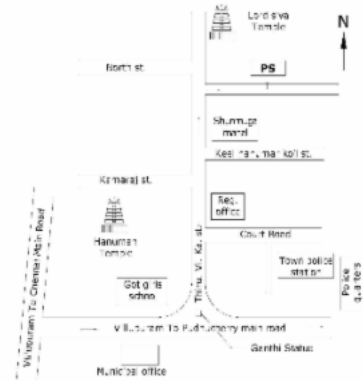

Google Map View

Polling Station Building Front View

Polling Station Front View

Cad View

Key MAP View

சட்டமன்றத் தொகுதியின் எண் மற்றும் பெயர் : 74-விழுப்புரம்
பிரிவு எண் மற்றும் பெயர் 1-விழுப்புரம் (நகராட்சி), வார்டுஎண் 2 வடக்குத் தெரு