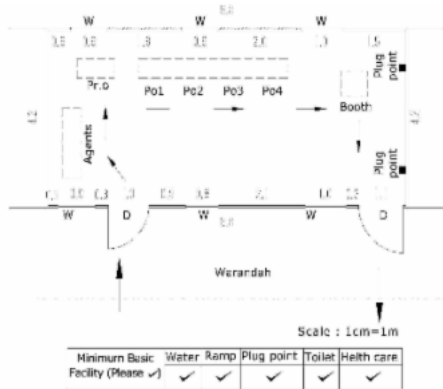

Google Map View

Polling Station Building Front View

Polling Station Front View

Cad View

Key MAP View

சட்டமன்றத் தொகுதியின் எண் மற்றும் பெயர் : 74-விழுப்புரம்  
பிரிவு எண் மற்றும் பெயர் 1-விழுப்புரம் (நகராட்சி), வார்டுஎண் 9 வடக்குதெருசந்து