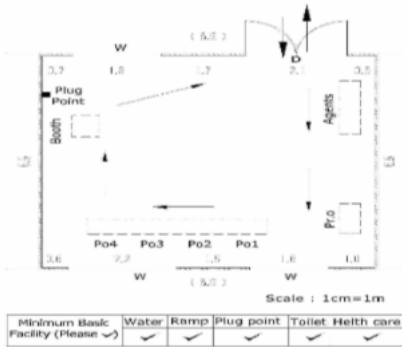

Google Map View

Polling Station Building Front View

Polling Station Front View

Cad View

Key MAP View

1 பெயர் : கோவிந்தமாள் கணவர் பெயர்: சுப்ரமணி வீட்டு எண் : 1 வயது : 71 பாலினம் : பெண் Photo is available	XGI0232728	2 பெயர் : கணேசன் தந்தை பெயர்: கந்தசாமி வீட்டு எண் : 1 வயது : 68 பாலினம் : ஆண் Photo is available	XGI0943878	3 பெயர் : செல்வி கணவர் பெயர்: ராமநாதன் வீட்டு எண் : 1 வயது : 65 பாலினம் : பெண் Photo is available	MBZ3525938
4 பெயர் : பஞ்சவர்ணம் கணவர் பெயர்: கணேசன் வீட்டு எண் : 1 வயது : 65 பாலினம் : பெண் Photo is available	XGI0943738	5 பெயர் : பாலசுப்பிரமணி தந்தை பெயர்: மாணிக்கம் வீட்டு எண் : 1 வயது : 57 பாலினம் : ஆண் Photo is available	XGI0842104	6 பெயர் : வெங்கடேசன் தந்தை பெயர்: சுப்பரமணி வீட்டு எண் : 1 வயது : 54 பாலினம் : ஆண் Photo is available	XGI0520536
7 பெயர் : அமானுல்லா தந்தை பெயர்: சாகுல் அமீது வீட்டு எண் : 1 வயது : 48 பாலினம் : ஆண் Photo is available	XGI0232827	8 பெயர் : சரஸ்வதி கணவர் பெயர்: வெங்கடேசன் வீட்டு எண் : 1 வயது : 44 பாலினம் : பெண் Photo is available	XGI0520544	# 9 பெயர் : முகமது சாதிப் கா தந்தை பெயர்: காதர்உசேன் வீட்டு எண் : எண்.10 வயது : 43 பாலினம் : ஆண் Photo is available	MBZ4613634
10 பெயர் : மும்தாஜ் கணவர் பெயர்: அகமது அலி வீட்டு எண் : 1 வயது : 41 பாலினம் : பெண் Photo is available	XGI0943688	11 பெயர் : கிரிஜா தந்தை பெயர்: கணேசன் வீட்டு எண் : 1 வயது : 40 பாலினம் : பெண் Photo is available	XGI0944017	12 பெயர் : சந்தோஷகுமார் தந்தை பெயர்: கணேசன் வீட்டு எண் : 1 வயது : 38 பாலினம் : ஆண் Photo is available	XGI0944124
13 பெயர் : ஸ்ரீதேவி கணவர் பெயர்: சந்தோஷகுமார் வீட்டு எண் : 1 வயது : 36 பாலினம் : பெண் Photo is available	XGI0944116	14 பெயர் : சரவணன் தந்தை பெயர்: பழனி வீட்டு எண் : 1 வயது : 30 பாலினம் : ஆண் Photo is available	XGI0943654	15 பெயர் : பிருந்தா கணவர் பெயர்: வெங்கடேஷ் வீட்டு எண் : 1A வயது : 44 பாலினம் : பெண் Photo is available	XGI0150706
16 பெயர் : பாபு தந்தை பெயர்: ஷாகுல்அமிது வீட்டு எண் : 2 வயது : 58 பாலினம் : ஆண் Photo is available	MBZ3223989	17 பெயர் : ஆரிப் தந்தை பெயர்: யூசுப் வீட்டு எண் : 2 வயது : 52 பாலினம் : ஆண் Photo is available	XGI0410241	18 பெயர் : ரஹிமான் தந்தை பெயர்: அமீர்பாஷா வீட்டு எண் : 2 வயது : 50 பாலினம் : ஆண் Photo is available	MBZ3525573
19 பெயர் : பைஜூர் ரஹ்மான் தந்தை பெயர்: பஷீர்அகமது வீட்டு எண் : 2 வயது : 39 பாலினம் : ஆண் Photo is available	MBZ3526092	20 பெயர் : அயீஷா முபீன் தந்தை பெயர்: முகமது யசார் அராபத் வீட்டு எண் : 2 வயது : 29 பாலினம் : பெண் Photo is available	XGI1374065	21 பெயர் : முகமது ஷபீர் தந்தை பெயர்: பாபு வீட்டு எண் : 2-1 வயது : 30 பாலினம் : ஆண் Photo is available	XGI0943928
22 பெயர் : நசீர் அஹமத் தந்தை பெயர்: பாபு வீட்டு எண் : 2/1 வயது : 26 பாலினம் : ஆண் Photo is available	XGI1374271	23 பெயர் : தவுலத் நிலா கணவர் பெயர்: கமருதீன் வீட்டு எண் : 2-1-7 வயது : 48 பாலினம் : பெண் Photo is available	XGI0630301	24 பெயர் : முகமது ராஜா தந்தை பெயர்: கமருதீன் வீட்டு எண் : 2-1-7 வயது : 33 பாலினம் : ஆண் Photo is available	XGI0630509
25 பெயர் : அப்ரின் பாத்திமா தந்தை பெயர்: கமருதீன் வீட்டு எண் : 2/1/7 வயது : 26 பாலினம் : பெண் Photo is available	XGI1374131	26 பெயர் : சமீரா பாணு தந்தை பெயர்: தமிழல் அன்சாரி வீட்டு எண் : 2/6 வயது : 23 பாலினம் : பெண் Photo is available	XGI2409639	27 பெயர் : கமருதீன் தந்தை பெயர்: அப்துல்வஹாப் வீட்டு எண் : 2-17 வயது : 59 பாலினம் : ஆண் Photo is available	XGI0630459
28 பெயர் : ராஜா தந்தை பெயர்: கொண்டையா வீட்டு எண் : 2-20 வயது : 45 பாலினம் : ஆண் Photo is available	XGI0688507	29 பெயர் : தேவிகா கணவர் பெயர்: சத்ய நாராயணன் வீட்டு எண் : 2-21A வயது : 63 பாலினம் : பெண் Photo is available	XGI0688838	30 பெயர் : நாசர்அலி தந்தை பெயர்: அப்துல்வஹாப் வீட்டு எண் : 3 வயது : 66 பாலினம் : ஆண் Photo is available	MBZ3071859