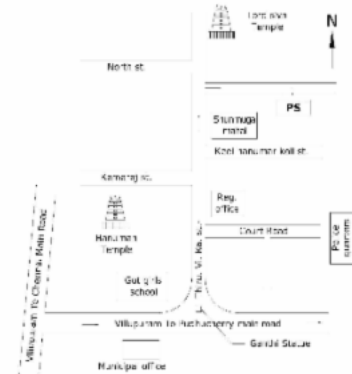

Google Map View

Polling Station Building Front View

Polling Station Front View

Cad View

Key MAP View

1 பெயர் : கோவிந்தமாள் கணவர் பெயர்: சுப்ரமணி வீட்டு எண் : 1 வயது : 71 பாலினம் : பெண் Photo is available	XGI0232728	2 பெயர் : கணேசன் தந்தை பெயர்: கந்தசாமி வீட்டு எண் : 1 வயது : 68 பாலினம் : ஆண் Photo is available	XGI0943878	3 பெயர் : செல்வி கணவர் பெயர்: ராமநாதன் வீட்டு எண் : 1 வயது : 65 பாலினம் : பெண் Photo is available	MBZ3525938
4 பெயர் : பஞ்சவர்ணம் கணவர் பெயர்: கணேசன் வீட்டு எண் : 1 வயது : 65 பாலினம் : பெண் Photo is available	XGI0943738	5 பெயர் : பாலசுப்பிரமணி தந்தை பெயர்: மாணிக்கம் வீட்டு எண் : 1 வயது : 57 பாலினம் : ஆண் Photo is available	XGI0842104	6 பெயர் : வெங்கடேசன் தந்தை பெயர்: சுப்பரமணி வீட்டு எண் : 1 வயது : 54 பாலினம் : ஆண் Photo is available	XGI0520536
7 பெயர் : அமானுல்லா தந்தை பெயர்: சாகுல் அமீது வீட்டு எண் : 1 வயது : 48 பாலினம் : ஆண் Photo is available	XGI0232827	8 பெயர் : சரஸ்வதி கணவர் பெயர்: வெங்கடேசன் வீட்டு எண் : 1 வயது : 44 பாலினம் : பெண் Photo is available	XGI0520544	# 9 பெயர் : முகமது சாதிப் கா தந்தை பெயர்: காதர்உசேன் வீட்டு எண் : எண்.10 வயது : 43 பாலினம் : ஆண் Photo is available	MBZ4613634
10 பெயர் : மும்தாஜ் கணவர் பெயர்: அகமது அலி வீட்டு எண் : 1 வயது : 41 பாலினம் : பெண் Photo is available	XGI0943688	11 பெயர் : கிரிஜா தந்தை பெயர்: கணேசன் வீட்டு எண் : 1 வயது : 40 பாலினம் : பெண் Photo is available	XGI0944017	12 பெயர் : சந்தோஷகுமார் தந்தை பெயர்: கணேசன் வீட்டு எண் : 1 வயது : 38 பாலினம் : ஆண் Photo is available	XGI0944124
13 பெயர் : ஸ்ரீதேவி கணவர் பெயர்: சந்தோஷகுமார் வீட்டு எண் : 1 வயது : 36 பாலினம் : பெண் Photo is available	XGI0944116	14 பெயர் : சரவணன் தந்தை பெயர்: பழனி வீட்டு எண் : 1 வயது : 30 பாலினம் : ஆண் Photo is available	XGI0943654	15 பெயர் : பிருந்தா கணவர் பெயர்: வெங்கடேஷ் வீட்டு எண் : 1A வயது : 44 பாலினம் : பெண் Photo is available	XGI0150706
16 பெயர் : பாபு தந்தை பெயர்: ஷாகுல்அமிது வீட்டு எண் : 2 வயது : 58 பாலினம் : ஆண் Photo is available	MBZ3223989	17 பெயர் : ஆரிப் தந்தை பெயர்: யூசுப் வீட்டு எண் : 2 வயது : 52 பாலினம் : ஆண் Photo is available	XGI0410241	18 பெயர் : ரஹிமான் தந்தை பெயர்: அமீர்பாஷா வீட்டு எண் : 2 வயது : 50 பாலினம் : ஆண் Photo is available	MBZ3525573
19 பெயர் : பைஜூர் ரஹ்மான் தந்தை பெயர்: பஷீர்அகமது வீட்டு எண் : 2 வயது : 39 பாலினம் : ஆண் Photo is available	MBZ3526092	20 பெயர் : அயீஷா முபீன் தந்தை பெயர்: முகமது யசார் அராபத் வீட்டு எண் : 2 வயது : 29 பாலினம் : பெண் Photo is available	XGI1374065	21 பெயர் : முகமது ஷபீர் தந்தை பெயர்: பாபு வீட்டு எண் : 2-1 வயது : 30 பாலினம் : ஆண் Photo is available	XGI0943928
22 பெயர் : நசீர் அஹமத் தந்தை பெயர்: பாபு வீட்டு எண் : 2/1 வயது : 26 பாலினம் : ஆண் Photo is available	XGI1374271	23 பெயர் : தவுலத் நிலா கணவர் பெயர்: கமருதீன் வீட்டு எண் : 2-1-7 வயது : 48 பாலினம் : பெண் Photo is available	XGI0630301	24 பெயர் : முகமது ராஜா தந்தை பெயர்: கமருதீன் வீட்டு எண் : 2-1-7 வயது : 33 பாலினம் : ஆண் Photo is available	XGI0630509
25 பெயர் : அப்ரின் பாத்திமா தந்தை பெயர்: கமருதீன் வீட்டு எண் : 2/1/7 வயது : 26 பாலினம் : பெண் Photo is available	XGI1374131	26 பெயர் : சமீரா பாணு தந்தை பெயர்: தமிழல் அன்சாரி வீட்டு எண் : 2/6 வயது : 23 பாலினம் : பெண் Photo is available	XGI2409639	27 பெயர் : கமருதீன் தந்தை பெயர்: அப்துல்வஹாப் வீட்டு எண் : 2-17 வயது : 59 பாலினம் : ஆண் Photo is available	XGI0630459
28 பெயர் : ராஜா தந்தை பெயர்: கொண்டையா வீட்டு எண் : 2-20 வயது : 45 பாலினம் : ஆண் Photo is available	XGI0688507	29 பெயர் : தேவிகா கணவர் பெயர்: சத்ய நாராயணன் வீட்டு எண் : 2-21A வயது : 63 பாலினம் : பெண் Photo is available	XGI0688838	30 பெயர் : நாசர்அலி தந்தை பெயர்: அப்துல்வஹாப் வீட்டு எண் : 3 வயது : 66 பாலினம் : ஆண் Photo is available	MBZ3071859