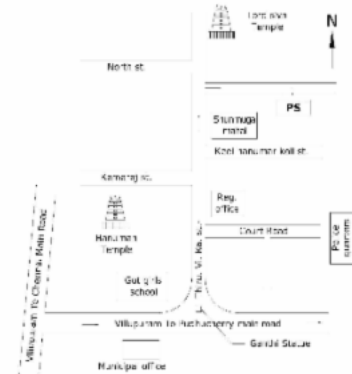

3. வாக்குச் சாவடியின் விவரங்கள்

வாக்குச் சாவடியின் எண் மற்றும் பெயர் : 95 - உதவி பெறும் தொடக்கப்பள்ளி, வடக்கு தெற்கு கட்டிடம் கிழக்கு முகம், வடக்கு பகுதி, கமலா நகர், விழுப்புரம்-605602 வாக்குச் சாவடியின் முகவரி : உதவி பெறும் தொடக்கப்பள்ளி, வடக்கு தெற்கு கட்டிடம் கிழக்கு முகம் வடக்கு பகுதி கமலா நகர், விழுப்புரம்-605602	வாக்குச் சாவடியின் வகைப்பாடு (ஆண்/பெண்/பொது)	
	துணை வாக்குச் சாவடிகளின் எண்ணிக்கை :	0

Google Map View

Polling Station Building Front View

Polling Station Front View

Cad View

Key MAP View

சட்டமன்றத் தொகுதியின் எண் மற்றும் பெயர் : 74-விழுப்புரம்
பிரிவு எண் மற்றும் பெயர் 1-விழுப்புரம் (நகராட்சி), வார்டுஎண்2 கைவல்லியர் தெரு