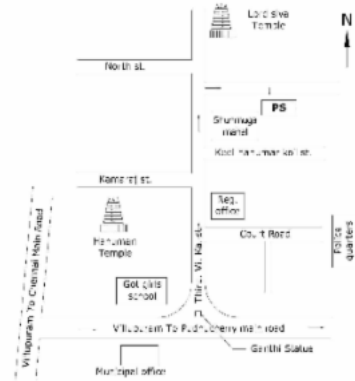

Cad View

Key MAP View