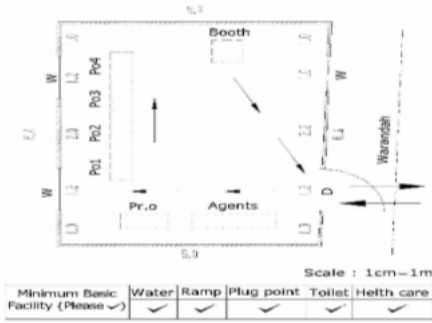

Google Map View

Polling Station Building Front View

Polling Station Front View

Cad View

Key MAP View

சட்டமன்றத் தொகுதியின் எண் மற்றும் பெயர் : 74-விழுப்புரம்
பிரிவு எண் மற்றும் பெயர் 1-விழுப்புரம் (நகராட்சி), வார்டுஎண் 11 ஆபேஸ் தக்கா தெரு