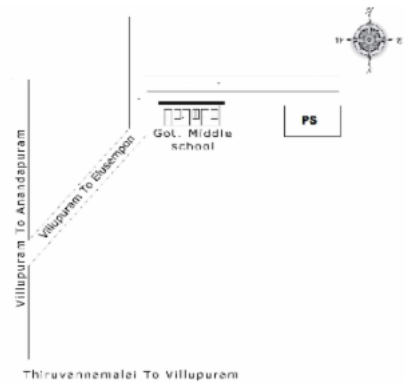

Key MAP View