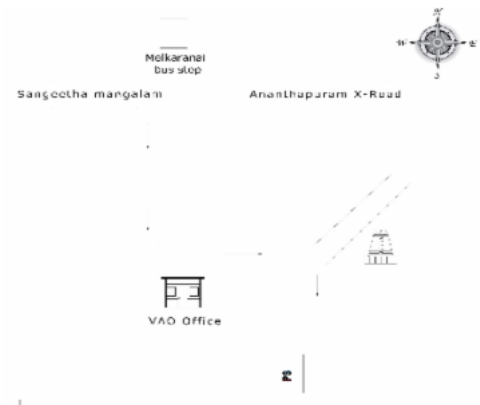

கையொப்பம்

Nazri Naksha

Google Map View

Polling Station Building Front View

Polling Station Front View

Cad View

Key MAP View

| | | | | | |
|--|------------|--|------------|--|------------|
| 1 பெயர் : விஜயலட்சுமி கணவர் பெயர் : மாயவன் வீட்டு எண் : 1 வயது : 54 பாலினம் : பெண் Photo is available | BKZ3392404 | 2 பெயர் : தமிழரசன் தந்தை பெயர் : மாயவன் வீட்டு எண் : 1 வயது : 39 பாலினம் : ஆண் Photo is available | BKZ3126018 | 3 பெயர் : செல்வக்குமார் தந்தை பெயர் : மாயவன் வீட்டு எண் : 1 வயது : 35 பாலினம் : ஆண் Photo is available | SIK0138669 |
| 4 பெயர் : கண்கராஜ் தந்தை பெயர் : கண்ணாயிரம் வீட்டு எண் : 1 வயது : 33 பாலினம் : ஆண் Photo is available | SIK0725309 | 5 பெயர் : பூபதி தந்தை பெயர் : சக்திவேல் வீட்டு எண் : 1 வயது : 26 பாலினம் : ஆண் Photo is available | SIK1106004 | 6 பெயர் : ஆனந்தராஜ் தந்தை பெயர் : வெங்கடேசன் வீட்டு எண் : 1-34B வயது : 28 பாலினம் : ஆண் Photo is available | SIK0990291 |
| 7 பெயர் : மலர் கணவர் பெயர் : தண்டபாணி வீட்டு எண் : 1-95 வயது : 40 பாலினம் : பெண் Photo is available | SIK0049361 | 8 பெயர் : சதிஷ்குமார் தந்தை பெயர் : சிங்காரவேல் வீட்டு எண் : 1-118 வயது : 27 பாலினம் : ஆண் Photo is available | SIK0990408 | 9 பெயர் : வல்லரசு தந்தை பெயர் : சம்பத் வீட்டு எண் : 23 வயது : 26 பாலினம் : ஆண் Photo is available | SIK1117944 |
| 10 பெயர் : கல்யாணி கணவர் பெயர் : அய்யப்பன் வீட்டு எண் : 2-2 வயது : 38 பாலினம் : பெண் Photo is available | SIK0047993 | 11 பெயர் : அனிதா கணவர் பெயர் : முருகன் வீட்டு எண் : 2-7 வயது : 32 பாலினம் : பெண் Photo is available | SIK0725341 | 12 பெயர் : சிலம்பரசன் தந்தை பெயர் : லோகநாதன் வீட்டு எண் : 2-07 வயது : 28 பாலினம் : ஆண் Photo is available | SIK0882951 |
| 13 பெயர் : திருமலை தந்தை பெயர் : குப்புசாமி வீட்டு எண் : 2-11 வயது : 30 பாலினம் : ஆண் Photo is available | SIK0725358 | 14 பெயர் : வீரப்பன் தந்தை பெயர் : சோக்கு வீட்டு எண் : 2-13 வயது : 53 பாலினம் : ஆண் Photo is available | SIK0047951 | 15 பெயர் : கௌதம் தந்தை பெயர் : மாயவன் வீட்டு எண் : 2-17 வயது : 23 பாலினம் : ஆண் Photo is available | SIK1863950 |
| 16 பெயர் : வள்ளியம்மாள் தந்தை பெயர் : செல்வம் வீட்டு எண் : 2/18 வயது : 32 பாலினம் : பெண் Photo is available | SIK0514737 | 17 பெயர் : ஷோபனா ஜெயமணி கணவர் பெயர் : ஜெயமணி வீட்டு எண் : 2/18 வயது : 24 பாலினம் : பெண் Photo is available | SIK2064384 | 18 பெயர் : சபிதா தந்தை பெயர் : அய்யப்பன் வீட்டு எண் : 2/22ஏ வயது : 19 பாலினம் : பெண் Photo is available | SIK2165280 |
| 19 பெயர் : தேவராசு தந்தை பெயர் : வடிவேல் வீட்டு எண் : 2-27 வயது : 76 பாலினம் : ஆண் Photo is available | SIK0047928 | 20 பெயர் : விஜயவிநாயகம் தந்தை பெயர் : தருமன் வீட்டு எண் : 2-28 வயது : 27 பாலினம் : ஆண் Photo is available | SIK1105394 | 21 பெயர் : சௌந்தர்யா தந்தை பெயர் : முத்துவேல் வீட்டு எண் : 2-29 வயது : 26 பாலினம் : பெண் Photo is available | SIK1073204 |
| 22 பெயர் : ஜீவிதா தந்தை பெயர் : பாலசுப்ரமணி வீட்டு எண் : 2-34 வயது : 26 பாலினம் : பெண் Photo is available | SIK1073139 | 23 பெயர் : விக்னேஷ்வரன் தந்தை பெயர் : கருணகரன் வீட்டு எண் : 2-35 வயது : 24 பாலினம் : ஆண் Photo is available | SIK1806462 | 24 பெயர் : தீபிகா பழனியப்பன் தந்தை பெயர் : பழனியப்பன் வீட்டு எண் : 2/39 வயது : 21 பாலினம் : பெண் Photo is available | SIK2040772 |
| 25 பெயர் : இளங்கோ தந்தை பெயர் : சக்திவேல் வீட்டு எண் : 2-41 வயது : 24 பாலினம் : ஆண் Photo is available | SIK1843788 | 26 பெயர் : அஸ்வினி தந்தை பெயர் : குமார் வீட்டு எண் : 2-43 வயது : 24 பாலினம் : பெண் Photo is available | SIK1864313 | 27 பெயர் : மீனா தந்தை பெயர் : கோவிந்தன் வீட்டு எண் : 2-46 வயது : 24 பாலினம் : பெண் Photo is available | SIK1806587 |
| 28 பெயர் : பரத் தந்தை பெயர் : புருஷோத்தமன் வீட்டு எண் : 2/47 வயது : 22 பாலினம் : ஆண் Photo is available | SIK1945989 | 29 பெயர் : ரேனுகா தந்தை பெயர் : சம்பத் வீட்டு எண் : 2-51 வயது : 33 பாலினம் : ஆண் Photo is available | SIK0960583 | 30 பெயர் : வினு கணவர் பெயர் : மணிகண்டன் வீட்டு எண் : 2-53 வயது : 27 பாலினம் : பெண் Photo is available | SIK1806470 |