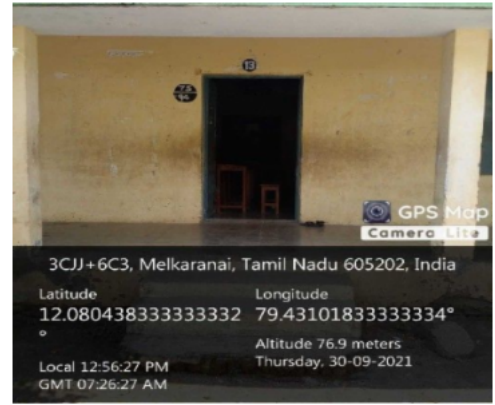

கையொப்பம்

Nazri Naksha

Google Map View

Polling Station Building Front View

Polling Station Front View

Cad View

Key MAP View

| | | | | | |
|--|------------|--|------------|--|------------|
| 1 பெயர் : விஜயலட்சுமி கணவர் பெயர் : மாயவன் வீட்டு எண் : 1 வயது : 54 பாலினம் : பெண் Photo is available | BKZ3392404 | 2 பெயர் : தமிழரசன் தந்தை பெயர் : மாயவன் வீட்டு எண் : 1 வயது : 39 பாலினம் : ஆண் Photo is available | BKZ3126018 | 3 பெயர் : செல்வக்குமார் தந்தை பெயர் : மாயவன் வீட்டு எண் : 1 வயது : 35 பாலினம் : ஆண் Photo is available | SIK0138669 |
| 4 பெயர் : கண்கராஜ் தந்தை பெயர் : கண்ணாயிரம் வீட்டு எண் : 1 வயது : 33 பாலினம் : ஆண் Photo is available | SIK0725309 | 5 பெயர் : பூபதி தந்தை பெயர் : சக்திவேல் வீட்டு எண் : 1 வயது : 26 பாலினம் : ஆண் Photo is available | SIK1106004 | 6 பெயர் : ஆனந்தராஜ் தந்தை பெயர் : வெங்கடேசன் வீட்டு எண் : 1-34B வயது : 28 பாலினம் : ஆண் Photo is available | SIK0990291 |
| 7 பெயர் : மலர் கணவர் பெயர் : தண்டபாணி வீட்டு எண் : 1-95 வயது : 40 பாலினம் : பெண் Photo is available | SIK0049361 | 8 பெயர் : சதிஷ்குமார் தந்தை பெயர் : சிங்காரவேல் வீட்டு எண் : 1-118 வயது : 27 பாலினம் : ஆண் Photo is available | SIK0990408 | 9 பெயர் : வல்லரசு தந்தை பெயர் : சம்பத் வீட்டு எண் : 23 வயது : 26 பாலினம் : ஆண் Photo is available | SIK1117944 |
| 10 பெயர் : கல்யாணி கணவர் பெயர் : அய்யப்பன் வீட்டு எண் : 2-2 வயது : 38 பாலினம் : பெண் Photo is available | SIK0047993 | 11 பெயர் : அனிதா கணவர் பெயர் : முருகன் வீட்டு எண் : 2-7 வயது : 32 பாலினம் : பெண் Photo is available | SIK0725341 | 12 பெயர் : சிலம்பரசன் தந்தை பெயர் : லோகநாதன் வீட்டு எண் : 2-07 வயது : 28 பாலினம் : ஆண் Photo is available | SIK0882951 |
| 13 பெயர் : திருமலை தந்தை பெயர் : குப்புசாமி வீட்டு எண் : 2-11 வயது : 30 பாலினம் : ஆண் Photo is available | SIK0725358 | 14 பெயர் : வீரப்பன் தந்தை பெயர் : சோக்கு வீட்டு எண் : 2-13 வயது : 53 பாலினம் : ஆண் Photo is available | SIK0047951 | 15 பெயர் : கௌதம் தந்தை பெயர் : மாயவன் வீட்டு எண் : 2-17 வயது : 23 பாலினம் : ஆண் Photo is available | SIK1863950 |
| 16 பெயர் : வள்ளியம்மாள் தந்தை பெயர் : செல்வம் வீட்டு எண் : 2/18 வயது : 32 பாலினம் : பெண் Photo is available | SIK0514737 | 17 பெயர் : ஷோபனா ஜெயமணி கணவர் பெயர் : ஜெயமணி வீட்டு எண் : 2/18 வயது : 24 பாலினம் : பெண் Photo is available | SIK2064384 | 18 பெயர் : சபிதா தந்தை பெயர் : அய்யப்பன் வீட்டு எண் : 2/22ஏ வயது : 19 பாலினம் : பெண் Photo is available | SIK2165280 |
| 19 பெயர் : தேவராசு தந்தை பெயர் : வடிவேல் வீட்டு எண் : 2-27 வயது : 76 பாலினம் : ஆண் Photo is available | SIK0047928 | 20 பெயர் : விஜயவிநாயகம் தந்தை பெயர் : தருமன் வீட்டு எண் : 2-28 வயது : 27 பாலினம் : ஆண் Photo is available | SIK1105394 | 21 பெயர் : சௌந்தர்யா தந்தை பெயர் : முத்துவேல் வீட்டு எண் : 2-29 வயது : 26 பாலினம் : பெண் Photo is available | SIK1073204 |
| 22 பெயர் : ஜீவிதா தந்தை பெயர் : பாலசுப்ரமணி வீட்டு எண் : 2-34 வயது : 26 பாலினம் : பெண் Photo is available | SIK1073139 | 23 பெயர் : விக்னேஷ்வரன் தந்தை பெயர் : கருணகரன் வீட்டு எண் : 2-35 வயது : 24 பாலினம் : ஆண் Photo is available | SIK1806462 | 24 பெயர் : தீபிகா பழனியப்பன் தந்தை பெயர் : பழனியப்பன் வீட்டு எண் : 2/39 வயது : 21 பாலினம் : பெண் Photo is available | SIK2040772 |
| 25 பெயர் : இளங்கோ தந்தை பெயர் : சக்திவேல் வீட்டு எண் : 2-41 வயது : 24 பாலினம் : ஆண் Photo is available | SIK1843788 | 26 பெயர் : அஸ்வினி தந்தை பெயர் : குமார் வீட்டு எண் : 2-43 வயது : 24 பாலினம் : பெண் Photo is available | SIK1864313 | 27 பெயர் : மீனா தந்தை பெயர் : கோவிந்தன் வீட்டு எண் : 2-46 வயது : 24 பாலினம் : பெண் Photo is available | SIK1806587 |
| 28 பெயர் : பரத் தந்தை பெயர் : புருஷோத்தமன் வீட்டு எண் : 2/47 வயது : 22 பாலினம் : ஆண் Photo is available | SIK1945989 | 29 பெயர் : ரேனுகா தந்தை பெயர் : சம்பத் வீட்டு எண் : 2-51 வயது : 33 பாலினம் : ஆண் Photo is available | SIK0960583 | 30 பெயர் : வினு கணவர் பெயர் : மணிகண்டன் வீட்டு எண் : 2-53 வயது : 27 பாலினம் : பெண் Photo is available | SIK1806470 |