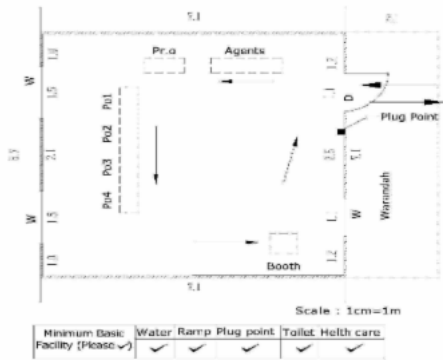

கையொப்பம்

Nazri Naksha

Google Map View

Polling Station Building Front View

Polling Station Front View

Cad View

Key MAP View

| | | | | | |
|--|------------|--|------------|--|------------|
| 1 பெயர் : விஜயலட்சுமி கணவர் பெயர் : மாயவன் வீட்டு எண் : 1 வயது : 54 பாலினம் : பெண் Photo is available | BKZ3392404 | 2 பெயர் : தமிழரசன் தந்தை பெயர் : மாயவன் வீட்டு எண் : 1 வயது : 39 பாலினம் : ஆண் Photo is available | BKZ3126018 | 3 பெயர் : செல்வக்குமார் தந்தை பெயர் : மாயவன் வீட்டு எண் : 1 வயது : 35 பாலினம் : ஆண் Photo is available | SIK0138669 |
| 4 பெயர் : கண்கராஜ் தந்தை பெயர் : கண்ணாயிரம் வீட்டு எண் : 1 வயது : 33 பாலினம் : ஆண் Photo is available | SIK0725309 | 5 பெயர் : பூபதி தந்தை பெயர் : சக்திவேல் வீட்டு எண் : 1 வயது : 26 பாலினம் : ஆண் Photo is available | SIK1106004 | 6 பெயர் : ஆனந்தராஜ் தந்தை பெயர் : வெங்கடேசன் வீட்டு எண் : 1-34B வயது : 28 பாலினம் : ஆண் Photo is available | SIK0990291 |
| 7 பெயர் : மலர் கணவர் பெயர் : தண்டபாணி வீட்டு எண் : 1-95 வயது : 40 பாலினம் : பெண் Photo is available | SIK0049361 | 8 பெயர் : சதிஷ்குமார் தந்தை பெயர் : சிங்காரவேல் வீட்டு எண் : 1-118 வயது : 27 பாலினம் : ஆண் Photo is available | SIK0990408 | 9 பெயர் : வல்லரசு தந்தை பெயர் : சம்பத் வீட்டு எண் : 23 வயது : 26 பாலினம் : ஆண் Photo is available | SIK1117944 |
| 10 பெயர் : கல்யாணி கணவர் பெயர் : அய்யப்பன் வீட்டு எண் : 2-2 வயது : 38 பாலினம் : பெண் Photo is available | SIK0047993 | 11 பெயர் : அனிதா கணவர் பெயர் : முருகன் வீட்டு எண் : 2-7 வயது : 32 பாலினம் : பெண் Photo is available | SIK0725341 | 12 பெயர் : சிலம்பரசன் தந்தை பெயர் : லோகநாதன் வீட்டு எண் : 2-07 வயது : 28 பாலினம் : ஆண் Photo is available | SIK0882951 |
| 13 பெயர் : திருமலை தந்தை பெயர் : குப்புசாமி வீட்டு எண் : 2-11 வயது : 30 பாலினம் : ஆண் Photo is available | SIK0725358 | 14 பெயர் : வீரப்பன் தந்தை பெயர் : சோக்கு வீட்டு எண் : 2-13 வயது : 53 பாலினம் : ஆண் Photo is available | SIK0047951 | 15 பெயர் : கௌதம் தந்தை பெயர் : மாயவன் வீட்டு எண் : 2-17 வயது : 23 பாலினம் : ஆண் Photo is available | SIK1863950 |
| 16 பெயர் : வள்ளியம்மாள் தந்தை பெயர் : செல்வம் வீட்டு எண் : 2/18 வயது : 32 பாலினம் : பெண் Photo is available | SIK0514737 | 17 பெயர் : ஷோபனா ஜெயமணி கணவர் பெயர் : ஜெயமணி வீட்டு எண் : 2/18 வயது : 24 பாலினம் : பெண் Photo is available | SIK2064384 | 18 பெயர் : சபிதா தந்தை பெயர் : அய்யப்பன் வீட்டு எண் : 2/22ஏ வயது : 19 பாலினம் : பெண் Photo is available | SIK2165280 |
| 19 பெயர் : தேவராசு தந்தை பெயர் : வடிவேல் வீட்டு எண் : 2-27 வயது : 76 பாலினம் : ஆண் Photo is available | SIK0047928 | 20 பெயர் : விஜயவிநாயகம் தந்தை பெயர் : தருமன் வீட்டு எண் : 2-28 வயது : 27 பாலினம் : ஆண் Photo is available | SIK1105394 | 21 பெயர் : சௌந்தர்யா தந்தை பெயர் : முத்துவேல் வீட்டு எண் : 2-29 வயது : 26 பாலினம் : பெண் Photo is available | SIK1073204 |
| 22 பெயர் : ஜீவிதா தந்தை பெயர் : பாலசுப்ரமணி வீட்டு எண் : 2-34 வயது : 26 பாலினம் : பெண் Photo is available | SIK1073139 | 23 பெயர் : விக்னேஷ்வரன் தந்தை பெயர் : கருணகரன் வீட்டு எண் : 2-35 வயது : 24 பாலினம் : ஆண் Photo is available | SIK1806462 | 24 பெயர் : தீபிகா பழனியப்பன் தந்தை பெயர் : பழனியப்பன் வீட்டு எண் : 2/39 வயது : 21 பாலினம் : பெண் Photo is available | SIK2040772 |
| 25 பெயர் : இளங்கோ தந்தை பெயர் : சக்திவேல் வீட்டு எண் : 2-41 வயது : 24 பாலினம் : ஆண் Photo is available | SIK1843788 | 26 பெயர் : அஸ்வினி தந்தை பெயர் : குமார் வீட்டு எண் : 2-43 வயது : 24 பாலினம் : பெண் Photo is available | SIK1864313 | 27 பெயர் : மீனா தந்தை பெயர் : கோவிந்தன் வீட்டு எண் : 2-46 வயது : 24 பாலினம் : பெண் Photo is available | SIK1806587 |
| 28 பெயர் : பரத் தந்தை பெயர் : புருஷோத்தமன் வீட்டு எண் : 2/47 வயது : 22 பாலினம் : ஆண் Photo is available | SIK1945989 | 29 பெயர் : ரேனுகா தந்தை பெயர் : சம்பத் வீட்டு எண் : 2-51 வயது : 33 பாலினம் : ஆண் Photo is available | SIK0960583 | 30 பெயர் : வினு கணவர் பெயர் : மணிகண்டன் வீட்டு எண் : 2-53 வயது : 27 பாலினம் : பெண் Photo is available | SIK1806470 |