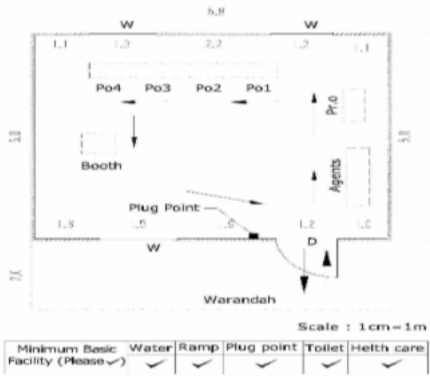

Google Map View

Polling Station Building Front View

Polling Station Front View

Cad View

Key MAP View

1 பெயர் : விஜயலட்சுமி தந்தை பெயர்: ரமேஷ் வீட்டு எண் : 0 வயது : 19 பாலினம் : பெண் Photo is available	SIK2201044	2 பெயர் : அலமேலு கணவர் பெயர்: செல்வராஜ் வீட்டு எண் : 1 வயது : 63 பாலினம் : பெண் Photo is available	SIK0051144	3 பெயர் : பூஞ்சோலை கணவர் பெயர்: சந்திரன் வீட்டு எண் : 1 வயது : 60 பாலினம் : பெண் Photo is available	SIK0050989
4 பெயர் : சங்கர் தந்தை பெயர்: பஞ்சாட்சரம் வீட்டு எண் : 1 வயது : 43 பாலினம் : ஆண் Photo is available	SIK0050997	5 பெயர் : புவனேஸ்வரி தந்தை பெயர்: காசிலிங்கம் வீட்டு எண் : 1 வயது : 31 பாலினம் : பெண் Photo is available	SIK0924274	6 பெயர் : பிரேமா கணவர் பெயர்: தண்டபாணி வீட்டு எண் : 2-4 வயது : 58 பாலினம் : பெண் Photo is available	SIK0051102
7 பெயர் : ஜயப்பன் தந்தை பெயர்: ஜய்யனார் வீட்டு எண் : 2-45 வயது : 29 பாலினம் : ஆண் Photo is available	SIK0961011	8 பெயர் : அன்பரசி தந்தை பெயர்: ரவி வீட்டு எண் : 3 வயது : 34 பாலினம் : பெண் Photo is available	SIK0518787	9 பெயர் : உஷா கணவர் பெயர்: வேல்முருகன் வீட்டு எண் : 3 வயது : 29 பாலினம் : பெண் Photo is available	SIK0924258
10 பெயர் : அஜித் தந்தை பெயர்: காசிலிங்கம் வீட்டு எண் : 3 வயது : 28 பாலினம் : ஆண் Photo is available	SIK0924266	11 பெயர் : கார்த்தி தந்தை பெயர்: பாண்டிரங்கன் வீட்டு எண் : 3-6 வயது : 26 பாலினம் : ஆண் Photo is available	SIK1082650	12 பெயர் : கிருஷ்ணராஜ் தந்தை பெயர்: ராமலிங்கம் வீட்டு எண் : 3-16 வயது : 24 பாலினம் : ஆண் Photo is available	SIK1839034
13 பெயர் : வடிவேல் தந்தை பெயர்: மதியழகன் வீட்டு எண் : 3-34 வயது : 31 பாலினம் : ஆண் Photo is available	SIK0726281	14 பெயர் : கிரிநாதன் தந்தை பெயர்: செந்தில்குமரன் வீட்டு எண் : 3/43 வயது : 21 பாலினம் : ஆண் Photo is available	SIK2020212	15 பெயர் : சிவசங்கர் தந்தை பெயர்: மணி வீட்டு எண் : 3-45 வயது : 27 பாலினம் : ஆண் Photo is available	SIK1107192
16 பெயர் : மனோஜ்குமார் தந்தை பெயர்: கந்தசாமி கந்தசாமி வீட்டு எண் : 3/58 வயது : 30 பாலினம் : ஆண் Photo is available	SIK1170026	17 பெயர் : ஜெகதீஸ்வரி தந்தை பெயர்: சிவசக்தி வீட்டு எண் : 3/64 வயது : 19 பாலினம் : பெண் Photo is available	SIK2155471	18 பெயர் : கௌசல்யா கணவர் பெயர்: சத்திய மூர்த்தி வீட்டு எண் : 3-74 வயது : 24 பாலினம் : பெண் Photo is available	SIK1843390
19 பெயர் : வெண்ணிலா கணவர் பெயர்: யோகலிங்கம் வீட்டு எண் : 3-78 வயது : 37 பாலினம் : பெண் Photo is available	SIK0050930	20 பெயர் : செந்தில் நாயகி தந்தை பெயர்: ரவிசந்திரன் வீட்டு எண் : 3/84 வயது : 26 பாலினம் : பெண் Photo is available	SIK1053057	21 பெயர் : சக்திவேல் தந்தை பெயர்: ஜய்யனார் வீட்டு எண் : 3-85 வயது : 27 பாலினம் : ஆண் Photo is available	SIK0990739
22 பெயர் : குழந்தைவேல் தந்தை பெயர்: ஏழுமலை வீட்டு எண் : 3-91 வயது : 37 பாலினம் : ஆண் Photo is available	BKZ3455656	23 பெயர் : அமுதவாணன் தந்தை பெயர்: கோதண்டபாணி வீட்டு எண் : 3/150 வயது : 21 பாலினம் : ஆண் Photo is available	SIK2145027	24 பெயர் : பழனியம்மன் கணவர் பெயர்: ரமேஷ் வீட்டு எண் : 4-4 வயது : 32 பாலினம் : பெண் Photo is available	SIK0961060
25 பெயர் : தர்ஷன் தந்தை பெயர்: குழந்தைவேலு வீட்டு எண் : 4/4 வயது : 19 பாலினம் : ஆண் Photo is available	SIK2205201	26 பெயர் : சுந்தரம் தந்தை பெயர்: சின்னையன் வீட்டு எண் : 4-25 வயது : 57 பாலினம் : ஆண் Photo is available	SIK0051177	27 பெயர் : பழனிசாமி தந்தை பெயர்: பெருமாள் வீட்டு எண் : 4-40 வயது : 81 பாலினம் : ஆண் Photo is available	SIK0051037
28 பெயர் : சிவக்குமார் தந்தை பெயர்: சிங்கராவேல் வீட்டு எண் : 4-42 வயது : 35 பாலினம் : ஆண் Photo is available	SIK0517706	29 பெயர் : ஆதிலட்சுமி கணவர் பெயர்: பாலமுருகன் வீட்டு எண் : 4-82 வயது : 49 பாலினம் : பெண் Photo is available	SIK1118256	30 பெயர் : திவ்யா தந்தை பெயர்: புருஷோத்தமன் வீட்டு எண் : 5 வயது : 21 பாலினம் : பெண் Photo is available	SIK2091668