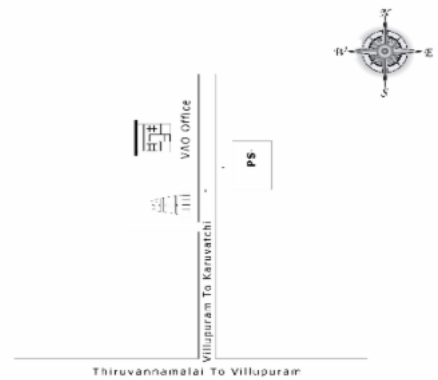

Cad View

Key MAP View