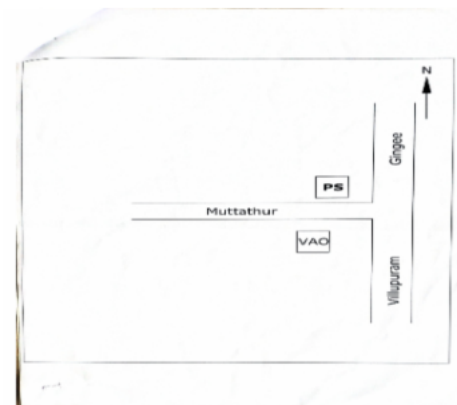

கையொப்பம்

Nazri Naksha

Google Map View

Polling Station Building Front View

Polling Station Front View

Cad View

Key MAP View

சட்டமன்றத் தொகுதியின் எண் மற்றும் பெயர் : 75-விக்கிரவாண்டி பிரிவு எண் மற்றும் பெயர் 1-முட்டத்தூர் (வ.கி) & (ஊ), நயினார் தெரு