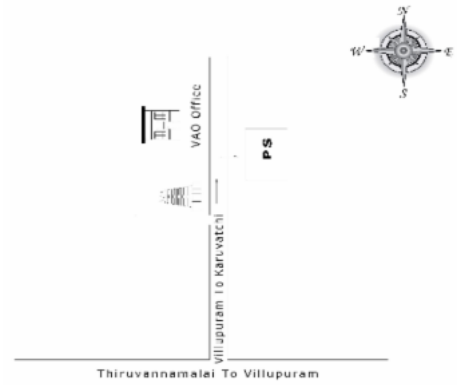

Key MAP View