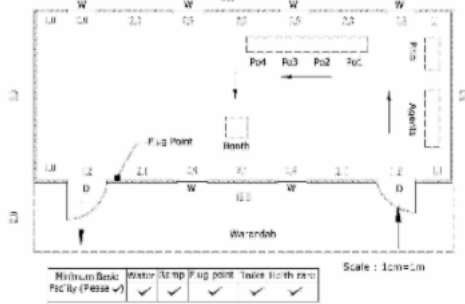

Google Map View

Polling Station Building Front View

Polling Station Front View

Cad View

Key MAP View

1	SIK1973205	பெயர் : சுந்தரலால் தந்தை பெயர்: குபேந்திரன் வீட்டு எண் : 0 வயது : 25 பாலினம் : ஆண்	Photo is available	2	BKZ3419264	பெயர் : விஜயலட்சுமி கணவர் பெயர்: சுப்பரமணியன் வீட்டு எண் : 1 வயது : 71 பாலினம் : பெண்	Photo is available	3	SIK0733444	பெயர் : கஸ்தூரி கணவர் பெயர்: சண்முகம் வீட்டு எண் : 1 வயது : 69 பாலினம் : பெண்	Photo is available
4	SIK0797290	பெயர் : பத்மா கணவர் பெயர்: ராமலிங்கம் வீட்டு எண் : 1 வயது : 61 பாலினம் : பெண்	Photo is available	5	BKZ3419272	பெயர் : சிவசங்கரன் தந்தை பெயர்: சுப்பரமணியன் வீட்டு எண் : 1 வயது : 50 பாலினம் : ஆண்	Photo is available	6	BKZ7892045	பெயர் : ராஜலட்சுமி கணவர் பெயர்: சிவசங்கரன் வீட்டு எண் : 1 வயது : 39 பாலினம் : பெண்	Photo is available
7	SIK1097500	பெயர் : சங்கர் தந்தை பெயர்: ஆனந்தன் வீட்டு எண் : 1 வயது : 38 பாலினம் : ஆண்	Photo is available	8	SIK1085224	பெயர் : புனிதவள்ளி தந்தை பெயர்: நடராஜன் வீட்டு எண் : 1 வயது : 29 பாலினம் : பெண்	Photo is available	9	SIK1091024	பெயர் : இந்துமதி தந்தை பெயர்: சண்முகம் வீட்டு எண் : 1 வயது : 26 பாலினம் : பெண்	Photo is available
10	SIK1118447	பெயர் : மலர்கொடி தந்தை பெயர்: காசிலிங்கம் வீட்டு எண் : 1 வயது : 26 பாலினம் : பெண்	Photo is available	11	SIK1121680	பெயர் : பிரதீப் தந்தை பெயர்: சரவணன் வீட்டு எண் : 1 வயது : 25 பாலினம் : ஆண்	Photo is available	12	SIK1439900	பெயர் : கருணாகரன் தந்தை பெயர்: சுப்பிரமணி வீட்டு எண் : 1-1 வயது : 53 பாலினம் : ஆண்	Photo is available
13	BKZ7891922	பெயர் : சரஸ்வதி கணவர் பெயர்: கருணாகரன் வீட்டு எண் : 1-1 வயது : 45 பாலினம் : பெண்	Photo is available	14	SIK1973429	பெயர் : சிவா தந்தை பெயர்: குபேந்திரன் வீட்டு எண் : 1/2 வயது : 22 பாலினம் : ஆண்	Photo is available	15	SIK0647743	பெயர் : நித்யா கணவர் பெயர்: ஆனந்தராஜி வீட்டு எண் : 1-4 வயது : 34 பாலினம் : பெண்	Photo is available
16	UKZ1106160	பெயர் : சுகன்யா தந்தை பெயர்: பாலசுப்பரமணியன் வீட்டு எண் : 1/5 வயது : 27 பாலினம் : பெண்	Photo is available	17	SIK1118587	பெயர் : சரவணன் தந்தை பெயர்: தேவராஜ் வீட்டு எண் : 1-5 வயது : 26 பாலினம் : ஆண்	Photo is available	18	SIK1869627	பெயர் : யமுனா தந்தை பெயர்: ராஜேந்தரன் வீட்டு எண் : 1-5 வயது : 23 பாலினம் : பெண்	Photo is available
19	SIK0647693	பெயர் : ஜானநாக்ஸ் தந்தை பெயர்: பால்நாகராஜ் வீட்டு எண் : 1-7 வயது : 32 பாலினம் : ஆண்	Photo is available	20	SIK0647727	பெயர் : ஆனந்து தந்தை பெயர்: ராமதாஸ் வீட்டு எண் : 1-8 வயது : 32 பாலினம் : ஆண்	Photo is available	21	SIK2119121	பெயர் : ரஞ்சிதா கணவர் பெயர்: ஆனந்து வீட்டு எண் : 1/8 வயது : 25 பாலினம் : பெண்	Photo is available
22	SIK0647628	பெயர் : ஜெயலட்சுமி கணவர் பெயர்: தாமோதிரன் வீட்டு எண் : 1-9 வயது : 52 பாலினம் : பெண்	Photo is available	23	SIK1102946	பெயர் : வேல்முருகன் தாயின் பெயர்: செண்பகம் வீட்டு எண் : 1/10 வயது : 25 பாலினம் : ஆண்	Photo is available	24	SIK2011104	பெயர் : சுரேஷ் கு தந்தை பெயர்: குப்புசாமி சு வீட்டு எண் : 1/16 வயது : 22 பாலினம் : ஆண்	Photo is available
25	SIK1084961	பெயர் : வெங்கடேசன் தந்தை பெயர்: ரவி வீட்டு எண் : 1-18 வயது : 26 பாலினம் : ஆண்	Photo is available	26	SIK1807312	பெயர் : ரஞ்சித் தந்தை பெயர்: ராமக்கிருஷ்ணன் வீட்டு எண் : 1-19 வயது : 24 பாலினம் : ஆண்	Photo is available	27	SIK0446377	பெயர் : காசியம்மாள் கணவர் பெயர்: தேவராசு வீட்டு எண் : 1-19A வயது : 64 பாலினம் : பெண்	Photo is available
28	SIK1095892	பெயர் : பிரபாவதி தந்தை பெயர்: ராயர் வீட்டு எண் : 1-21 வயது : 25 பாலினம் : பெண்	Photo is available	29	SIK2046977	பெயர் : சிவசங்கர் தந்தை பெயர்: குமரவேல் வீட்டு எண் : 1/28 வயது : 20 பாலினம் : ஆண்	Photo is available	30	SIK0254268	பெயர் : அன்பரசன் தந்தை பெயர்: குணசேகரன் வீட்டு எண் : 1-29 வயது : 35 பாலினம் : பெண்	Photo is available