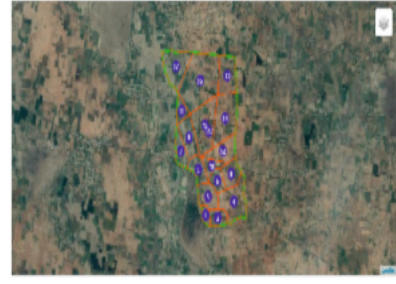

**3. வாக்குச் சாவடியின் விவரங்கள்**

<p><b>வாக்குச் சாவடியின் எண் மற்றும் பெயர் :</b></p> <p>132 - ஊராட்சி ஒன்றிய துவக்கப்பள்ளி, தெற்கு முகம் கட்டிடம், அரும்புலி-605402</p> <p><b>வாக்குச் சாவடியின் முகவரி :</b></p> <p>ஊராட்சி ஒன்றிய துவக்கப்பள்ளி, தெற்கு முகம் கட்டிடம், அரும்புலி-605402</p>	<p><b>வாக்குச் சாவடியின் வகைப்பாடு (ஆண்/பெண்/பொது)</b></p>	<p><b>துணை வாக்குச் சாவடிகளின் எண்ணிக்கை :</b></p> <p style="font-size: 24px;">0</p>
--	--	--

**4. வாக்காளர்களின் எண்ணிக்கை**

தொடங்கும் வரிசை எண்	முடியும் வரிசை எண்.	நிகர வாக்காளர்களின் எண்ணிக்கை			
		ஆண்	பெண்	மூன்றாம் பாலினம்	மொத்தம்
1	455	227	226	0	453

கையொப்பம்

Nazri Naksha

Google Map View

Polling Station Building Front View