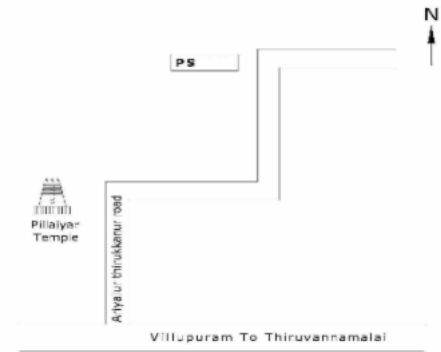

Cad View

Key MAP View