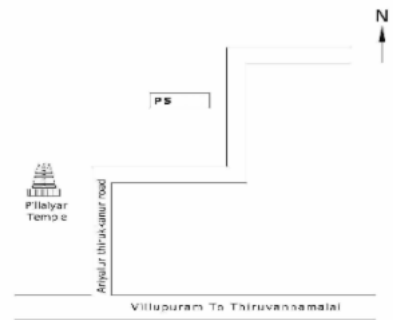

Cad View

Key MAP View