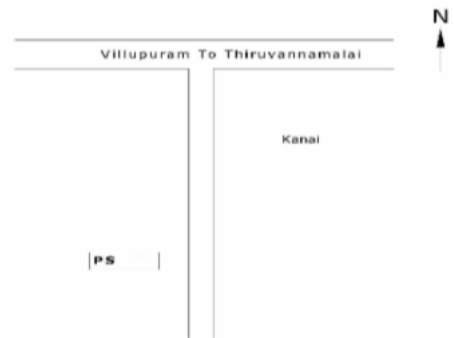

Key MAP View